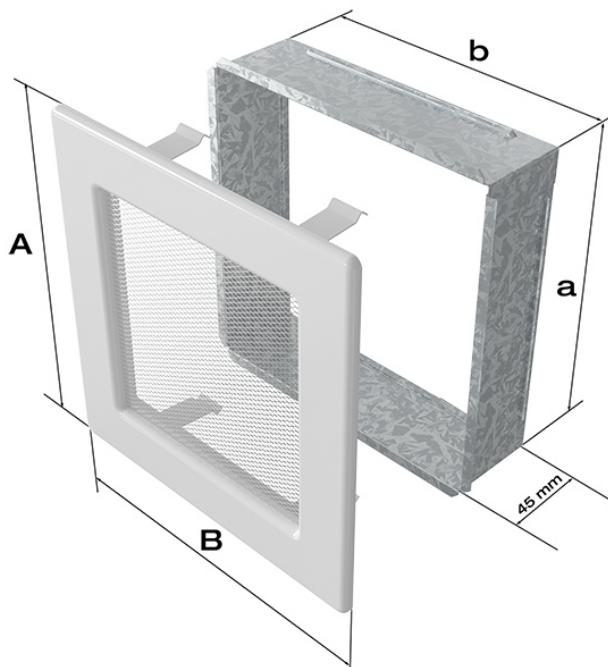

Kratka biała 11x11

Cena	42,00 zł
Dostępność	Dostępny
Czas wysyłki	24 godziny
Kod producenta	11B
Kod EAN	5901350001295

Opis produktu

Kratka kominkowa

11x11 biała

Kratka kominkowa to zakończenie kanału ciepłego powietrza rozprowadzanego w sposób grawitacyjny lub mechaniczny z kominka. Jest ona montowana w ścianie lub w czopuchu obudowy kominkowej.

Kratki malowane są metodą proszkową, która charakteryzuje się trwałością koloru oraz odpornością termiczną. Dodatkowo farba zabezpiecza kratki przed uszkodzeniami mechanicznymi. Każda z kratek wyposażona jest w kieszeń, wykonaną z blachy ocynkowanej.

Model:				
11x11	86x86	106x106	-	36
11x17	86x152	106x170	-	75
11x24	86x217	107x236	-	117
11x32	86x287	106x307	-	156
11x42	86x397	107x417	-	222
17x17	152x152	170x170	170x170	144
17x30	152x275	170x301	170x301	300
17x37	152x351	170x370	170x370	384
17x49	152x456	170x481	170x481	516
22x22	200x200	220x220	220x220	289
22x30	200x275	220x300	220x300	425
22x37	200x351	220x370	220x370	544
22x45	200x426	220x450	220x450	680