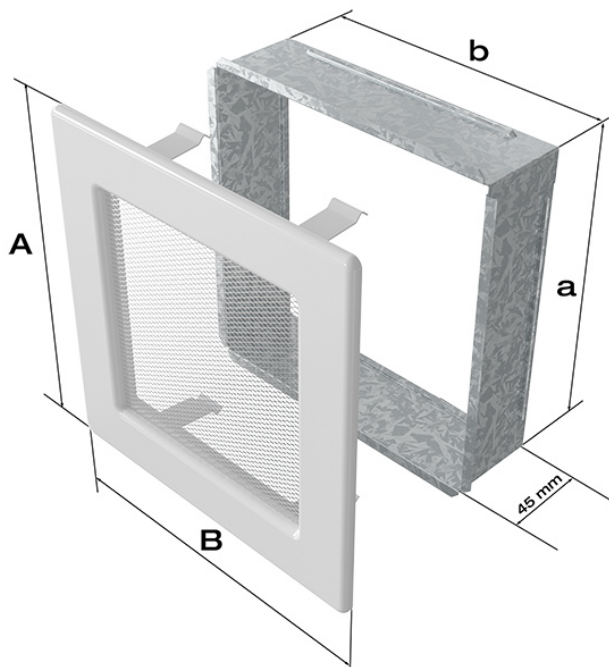

Kratka biała 17x17

Cena	48,00 zł
Dostępność	Dostępny
Czas wysyłki	24 godziny
Kod producenta	17B
Kod EAN	5901350001059

Opis produktu

Kratka kominkowa

17x17 biała

Kratka kominkowa to zakończenie kanału ciepłego powietrza rozprowadzanego w sposób grawitacyjny lub mechaniczny z kominka. Jest ona montowana w ścianie lub w czopuchu obudowy kominkowej.

Kratki malowane są metodą proszkową, która charakteryzuje się trwałością koloru oraz odpornością termiczną. Dodatkowo farba zabezpiecza kratki przed uszkodzeniami mechanicznymi. Każda z kratek wyposażona jest w kieszeń, wykonaną z blachy ocynkowanej.

Model:				
11x11	86x86	106x106	-	36
11x17	86x152	106x170	-	75
11x24	86x217	107x236	-	117
11x32	86x287	106x307	-	156
11x42	86x397	107x417	-	222
17x17	152x152	170x170	170x170	144
17x30	152x275	170x301	170x301	300
17x37	152x351	170x370	170x370	384
17x49	152x456	170x481	170x481	516
22x22	200x200	220x220	220x220	289
22x30	200x275	220x300	220x300	425
22x37	200x351	220x370	220x370	544
22x45	200x426	220x450	220x450	680