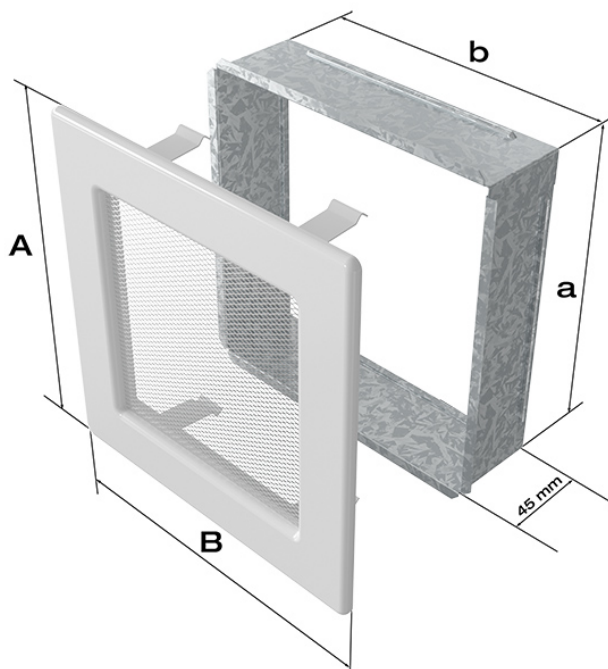

Kratka biała 17x17 z żaluzją

Cena	71,00 zł
Dostępność	Dostępny
Czas wysyłki	24 godziny
Kod producenta	17BX
Kod EAN	5901350001592

Opis produktu

Kratka kominkowa

17x17 biała z żaluzją

Kratka kominkowa to zakończenie kanału ciepłego powietrza rozprowadzanego w sposób grawitacyjny lub mechaniczny z kominka. Jest ona montowana w ścianie lub w czopuchu obudowy kominkowej. Posiada **regulowaną żaluzję**, która umożliwia dozowanie ciepła wydobywającego się poprzez kratkę.

Kratki malowane są metodą proszkową, która charakteryzuje się trwałością koloru oraz odpornością termiczną. Dodatkowo farba zabezpiecza kratki przed uszkodzeniami mechanicznymi. Każda z kratek wyposażona jest w kieszeń, wykonaną z blachy ocynkowanej.

Model:				
11x11	86x86	106x106	-	36
11x17	86x152	106x170	-	75
11x24	86x217	107x236	-	117
11x32	86x287	106x307	-	156
11x42	86x397	107x417	-	222
17x17	152x152	170x170	170x170	144
17x30	152x275	170x301	170x301	300
17x37	152x351	170x370	170x370	384
17x49	152x456	170x481	170x481	516
22x22	200x200	220x220	220x220	289
22x30	200x275	220x300	220x300	425
22x37	200x351	220x370	220x370	544
22x45	200x426	220x450	220x450	680