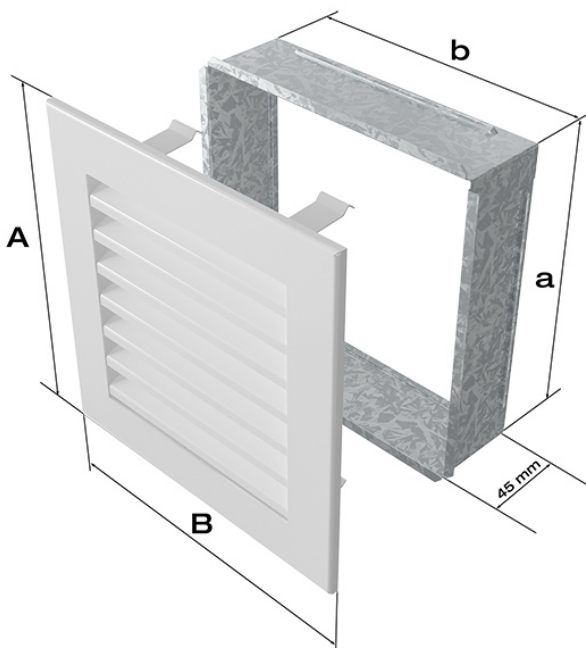

#### Kratka kominkowa

##### 17x30 biała FRESH

Kratka kominkowa to zakończenie kanału ciepłego powietrza rozprowadzanego w sposób grawitacyjny lub mechaniczny z kominka. Jest ona montowana w ścianie lub w czopuchu obudowy kominkowej.

**Seria FRESH** charakteryzuje się lamelami maskującymi, zamiast tradycyjnej siatki.

Model:			
17x17	152x152	170x170	103
17x30	152x275	170x300	215
17x37	152x351	170x370	275
17x49	152x456	170x480	369
17x70	152x676	170x700	558