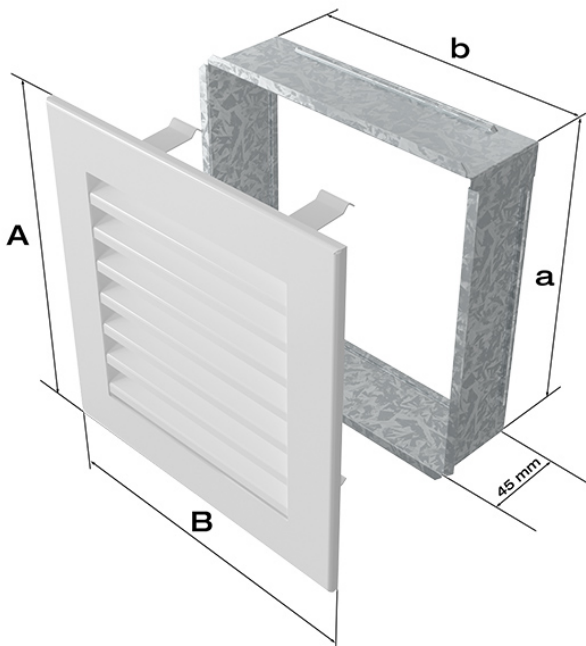

Kratka biała 17x30 FRESH

Cena	84,00 zł
Dostępność	Dostępny
Czas wysyłki	24 godziny
Kod producenta	30B/FRESH
Kod EAN	5901350056479

Opis produktu

Kratka kominkowa

17x30 biała FRESH

Kratka kominkowa to zakończenie kanału ciepłego powietrza rozprowadzanego w sposób grawitacyjny lub mechaniczny z kominka. Jest ona montowana w ścianie lub w czopuchu obudowy kominkowej.

Kratki malowane są metodą proszkową, która charakteryzuje się trwałością koloru oraz odpornością termiczną. Dodatkowo farba zabezpiecza kratki przed uszkodzeniami mechanicznymi. Każda z krutek wyposażona jest w kieszeń, wykonaną z blachy ocynkowanej.

Seria FRESH charakteryzuje się lamelami maskującymi, zamiast tradycyjnej siatki.

Model:			
17x17	152x152	170x170	103
17x30	152x275	170x300	215
17x37	152x351	170x370	275
17x49	152x456	170x480	369
17x70	152x676	170x700	558