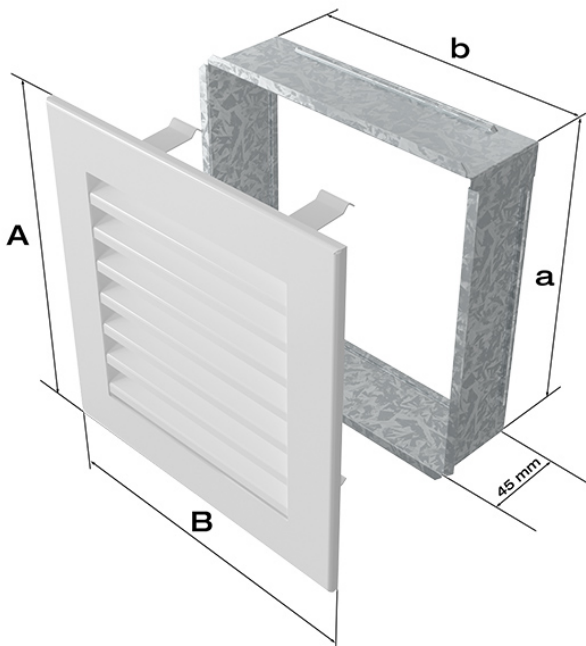

Kratka biała 17x30 FRESH

Cena	84,00 zł
Dostępność	Dostępny
Czas wysyłki	24 godziny
Kod producenta	30B/FRESH
Kod EAN	5901350056479

Opis produktu

Kratka kominkowa

17x30 biała FRESH

Kratka kominkowa to zakończenie kanału ciepłego powietrza rozprowadzanego w sposób grawitacyjny lub mechaniczny z kominka. Jest ona montowana w ścianie lub w czopuchu obudowy kominkowej.

Kratki malowane są metodą proszkową, która charakteryzuje się trwałością koloru oraz odpornością termiczną. Dodatkowo farba zabezpiecza kratki przed uszkodzeniami mechanicznymi. Każda z kratek wyposażona jest w kieszeń, wykonaną z blachy ocynkowanej.

Seria FRESH charakteryzuje się lamelami maskującymi, zamiast tradycyjnej siatki.

Model:			
17x17	152x152	170x170	103
17x30	152x275	170x300	215
17x37	152x351	170x370	275
17x49	152x456	170x480	369
17x70	152x676	170x700	558