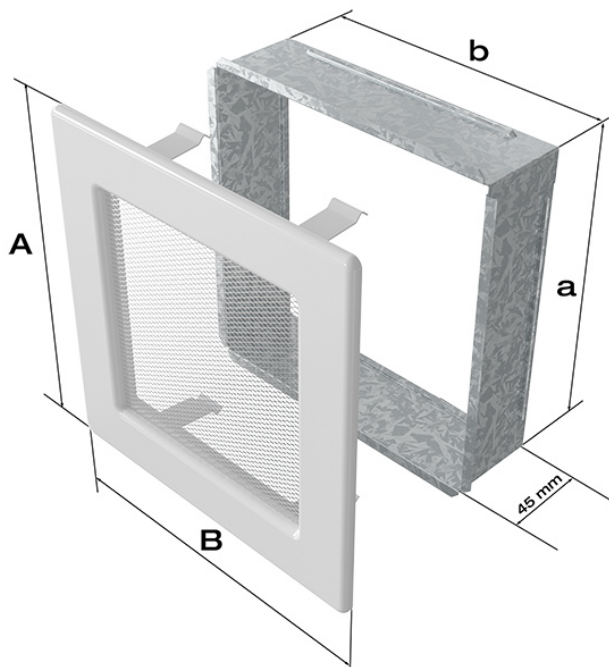

Kratka biała 17x30

Cena	65,00 zł
Dostępność	Dostępny
Czas wysyłki	24 godziny
Kod producenta	30B
Kod EAN	5901350000991

Opis produktu

Kratka kominkowa

17x30 biała

Kratka kominkowa to zakończenie kanału ciepłego powietrza rozprowadzanego w sposób grawitacyjny lub mechaniczny z kominka. Jest ona montowana w ścianie lub w czopuchu obudowy kominkowej.

Kratki malowane są metodą proszkową, która charakteryzuje się trwałością koloru oraz odpornością termiczną. Dodatkowo farba zabezpiecza kratki przed uszkodzeniami mechanicznymi. Każda z kratek wyposażona jest w kieszeń, wykonaną z blachy ocynkowanej.

Model:				
11x11	86x86	106x106	-	36
11x17	86x152	106x170	-	75
11x24	86x217	107x236	-	117
11x32	86x287	106x307	-	156
11x42	86x397	107x417	-	222
17x17	152x152	170x170	170x170	144
17x30	152x275	170x301	170x301	300
17x37	152x351	170x370	170x370	384
17x49	152x456	170x481	170x481	516
22x22	200x200	220x220	220x220	289
22x30	200x275	220x300	220x300	425
22x37	200x351	220x370	220x370	544
22x45	200x426	220x450	220x450	680