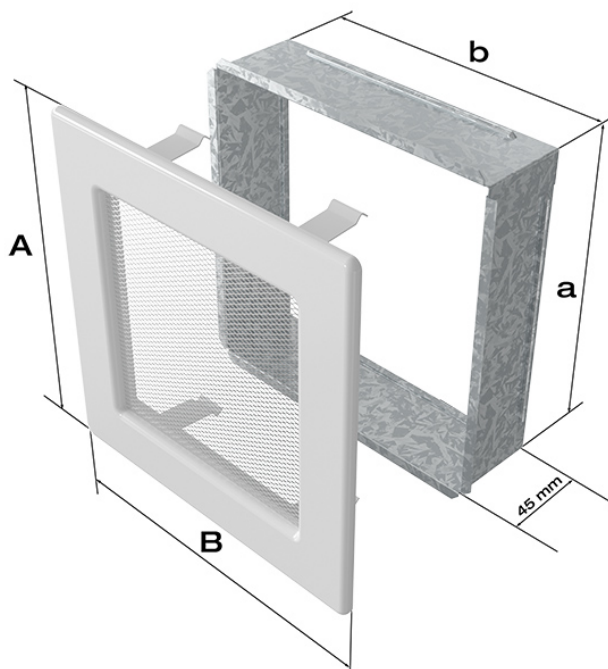

Kratka biała 17x30 z żaluzją

Cena	96,00 zł
Dostępność	Dostępny
Czas wysyłki	24 godziny
Kod producenta	30BX
Kod EAN	5901350001707

Opis produktu

Kratka kominkowa

17x30 biała z żaluzją

Kratka kominkowa to zakończenie kanału ciepłego powietrza rozprowadzanego w sposób grawitacyjny lub mechaniczny z kominka. Jest ona montowana w ścianie lub w czopuchu obudowy kominkowej. Posiada **regulowaną żaluzję**, która umożliwia dozowanie ciepła wydobywającego się poprzez kratkę.

Kratki malowane są metodą proszkową, która charakteryzuje się trwałością koloru oraz odpornością termiczną. Dodatkowo farba zabezpiecza kratki przed uszkodzeniami mechanicznymi. Każda z kratek wyposażona jest w kieszeń, wykonaną z blachy ocynkowanej.

Model:				
11x11	86x86	106x106	-	36
11x17	86x152	106x170	-	75
11x24	86x217	107x236	-	117
11x32	86x287	106x307	-	156
11x42	86x397	107x417	-	222
17x17	152x152	170x170	170x170	144
17x30	152x275	170x301	170x301	300
17x37	152x351	170x370	170x370	384
17x49	152x456	170x481	170x481	516
22x22	200x200	220x220	220x220	289
22x30	200x275	220x300	220x300	425
22x37	200x351	220x370	220x370	544
22x45	200x426	220x450	220x450	680