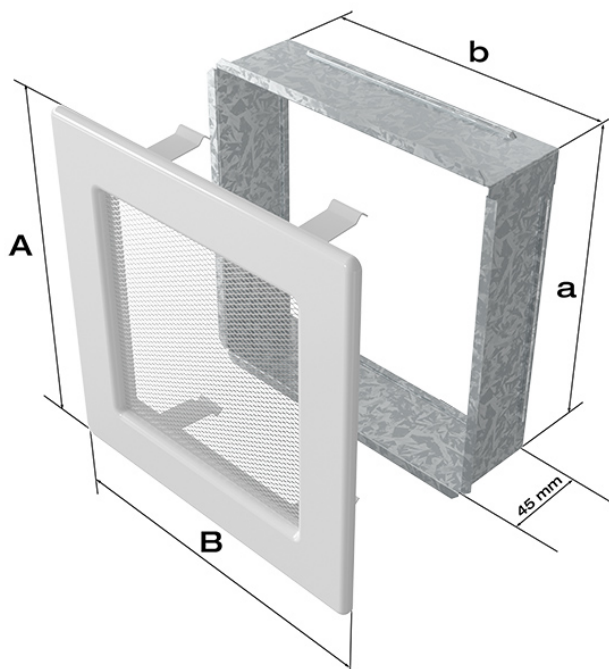

## Kratka biała 17x30 z żaluzją

Cena	<b>96,00 zł</b>
Dostępność	<b>Dostępny</b>
Czas wysyłki	<b>24 godziny</b>
Kod producenta	<b>30BX</b>
Kod EAN	<b>5901350001707</b>

##### 17x30 biała z żaluzją

Kratka kominkowa to zakończenie kanału ciepłego powietrza rozprowadzanego w sposób grawitacyjny lub mechaniczny z kominka. Jest ona montowana w ścianie lub w czopuchu obudowy kominkowej. Posiada **regulowaną żaluzję**, która umożliwia dozowanie ciepła wydobywającego się poprzez kratkę.

Kratki malowane są metodą proszkową, która charakteryzuje się trwałością koloru oraz odpornością termiczną. Dodatkowo farba zabezpiecza kratki przed uszkodzeniami mechanicznymi. Każda z kratek wyposażona jest w kieszeń, wykonaną z blachy ocynkowanej.

Model:				
11x11	86x86	106x106	-	36
11x17	86x152	106x170	-	75
11x24	86x217	107x236	-	117
11x32	86x287	106x307	-	156
11x42	86x397	107x417	-	222
17x17	152x152	170x170	170x170	144
17x30	152x275	170x301	170x301	300
17x37	152x351	170x370	170x370	384
17x49	152x456	170x481	170x481	516
22x22	200x200	220x220	220x220	289
22x30	200x275	220x300	220x300	425
22x37	200x351	220x370	220x370	544
22x45	200x426	220x450	220x450	680