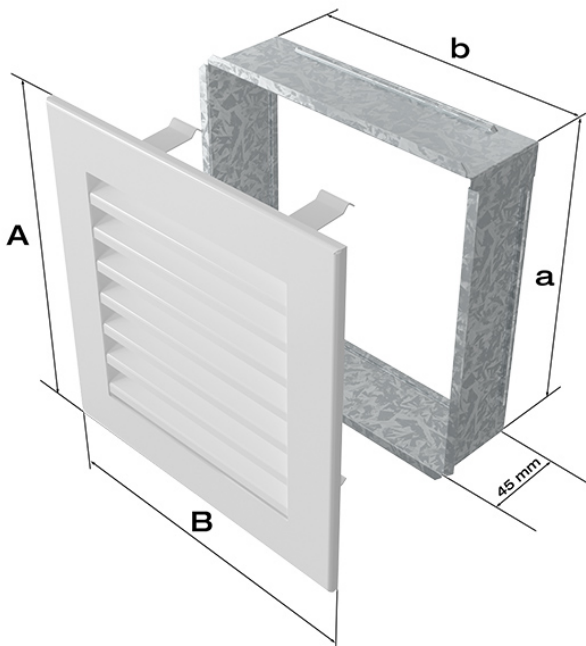

Kratka biała 17x37 FRESH

Cena	99,00 zł
Dostępność	Dostępny
Czas wysyłki	24 godziny
Kod producenta	37B/FRESH
Kod EAN	5901350056486

Opis produktu

Kratka kominkowa

17x37 biała FRESH

Kratka kominkowa to zakończenie kanału ciepłego powietrza rozprowadzanego w sposób grawitacyjny lub mechaniczny z kominka. Jest ona montowana w ścianie lub w czopuchu obudowy kominkowej.

Kratki malowane są metodą proszkową, która charakteryzuje się trwałością koloru oraz odpornością termiczną. Dodatkowo farba zabezpiecza kratki przed uszkodzeniami mechanicznymi. Każda z kratek wyposażona jest w kieszeń, wykonaną z blachy ocynkowanej.

Seria FRESH charakteryzuje się lamelami maskującymi, zamiast tradycyjnej siatki.

Model:			
17x17	152x152	170x170	103
17x30	152x275	170x300	215
17x37	152x351	170x370	275
17x49	152x456	170x480	369
17x70	152x676	170x700	558