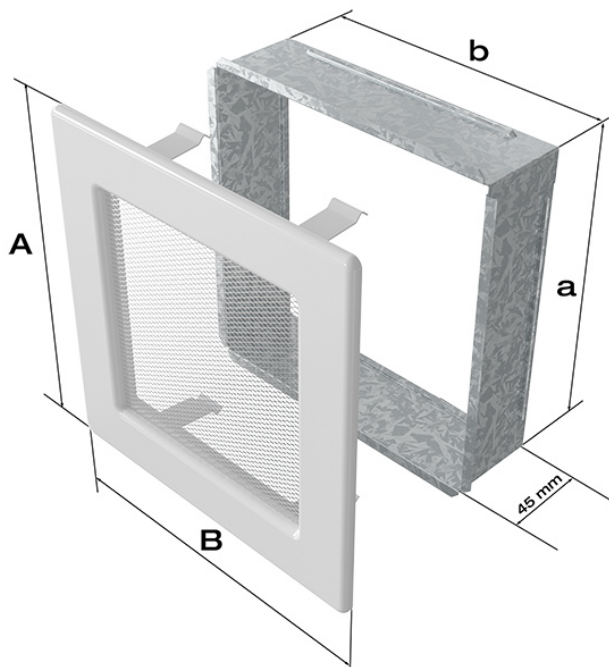

##### 17x37 biała

Kratka kominkowa to zakończenie kanału ciepłego powietrza rozprowadzanego w sposób grawitacyjny lub mechaniczny z kominka. Jest ona montowana w ścianie lub w czopuchu obudowy kominkowej.

Kratki malowane są metodą proszkową, która charakteryzuje się trwałością koloru oraz odpornością termiczną. Dodatkowo farba zabezpiecza kratki przed uszkodzeniami mechanicznymi. Każda z kratek wyposażona jest w kieszeń, wykonaną z blachy ocynkowanej.

Model:				
11x11	86x86	106x106	-	36
11x17	86x152	106x170	-	75
11x24	86x217	107x236	-	117
11x32	86x287	106x307	-	156
11x42	86x397	107x417	-	222
17x17	152x152	170x170	170x170	144
17x30	152x275	170x301	170x301	300
17x37	152x351	170x370	170x370	384
17x49	152x456	170x481	170x481	516
22x22	200x200	220x220	220x220	289
22x30	200x275	220x300	220x300	425
22x37	200x351	220x370	220x370	544
22x45	200x426	220x450	220x450	680