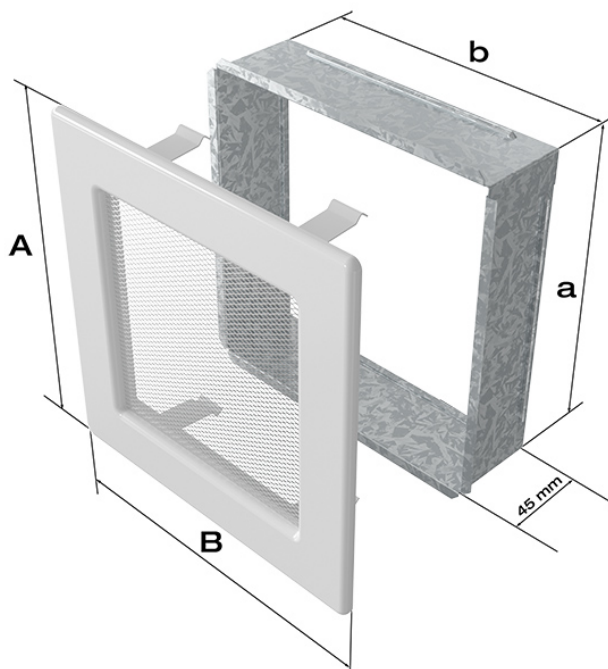

Kratka biała 17x37 z żaluzją

Cena	127,00 zł
Dostępność	Dostępny
Czas wysyłki	24 godziny
Kod producenta	37BX
Kod EAN	5901350001769

Opis produktu

Kratka kominkowa

17x37 biała z żaluzją

Kratka kominkowa to zakończenie kanału ciepłego powietrza rozprowadzanego w sposób grawitacyjny lub mechaniczny z kominka. Jest ona montowana w ścianie lub w czopuchu obudowy kominkowej. Posiada **regulowaną żaluzję**, która umożliwia dozowanie ciepła wydobywającego się poprzez kratkę.

Kratki malowane są metodą proszkową, która charakteryzuje się trwałością koloru oraz odpornością termiczną. Dodatkowo farba zabezpiecza kratki przed uszkodzeniami mechanicznymi. Każda z kratek wyposażona jest w kieszeń, wykonaną z blachy ocynkowanej.

Model:				
11x11	86x86	106x106	-	36
11x17	86x152	106x170	-	75
11x24	86x217	107x236	-	117
11x32	86x287	106x307	-	156
11x42	86x397	107x417	-	222
17x17	152x152	170x170	170x170	144
17x30	152x275	170x301	170x301	300
17x37	152x351	170x370	170x370	384
17x49	152x456	170x481	170x481	516
22x22	200x200	220x220	220x220	289
22x30	200x275	220x300	220x300	425
22x37	200x351	220x370	220x370	544
22x45	200x426	220x450	220x450	680