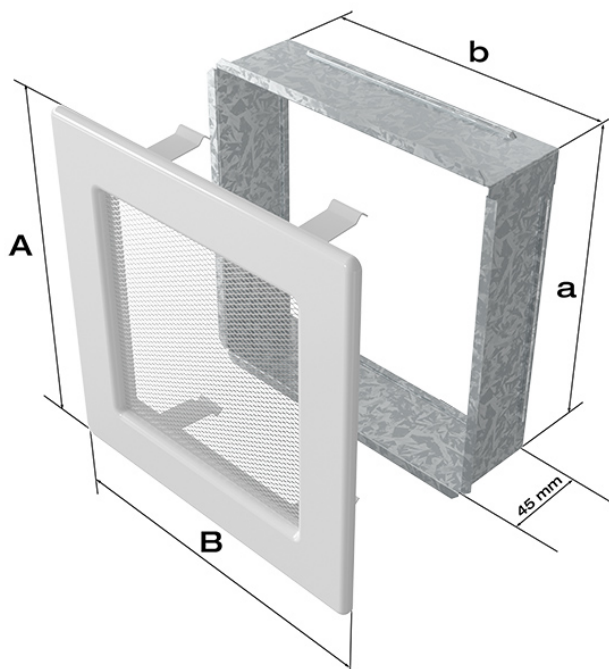

Kratka biała 17x37 z żaluzją

Cena	127,00 zł
Dostępność	Dostępny
Czas wysyłki	24 godziny
Kod producenta	37BX
Kod EAN	5901350001769

Opis produktu

Kratka kominkowa

17x37 biała z żaluzją

Kratka kominkowa to zakończenie kanału ciepłego powietrza rozprowadzanego w sposób grawitacyjny lub mechaniczny z kominka. Jest ona montowana w ścianie lub w czopuchu obudowy kominkowej. Posiada **regulowaną żaluzję**, która umożliwia dozowanie ciepła wydobywającego się poprzez kratkę.

Kratki malowane są metodą proszkową, która charakteryzuje się trwałością koloru oraz odpornością termiczną. Dodatkowo farba zabezpiecza kratki przed uszkodzeniami mechanicznymi. Każda z kratek wyposażona jest w kieszeń, wykonaną z blachy ocynkowanej.

Model:				
11x11	86x86	106x106	-	36
11x17	86x152	106x170	-	75
11x24	86x217	107x236	-	117
11x32	86x287	106x307	-	156
11x42	86x397	107x417	-	222
17x17	152x152	170x170	170x170	144
17x30	152x275	170x301	170x301	300
17x37	152x351	170x370	170x370	384
17x49	152x456	170x481	170x481	516
22x22	200x200	220x220	220x220	289
22x30	200x275	220x300	220x300	425
22x37	200x351	220x370	220x370	544
22x45	200x426	220x450	220x450	680