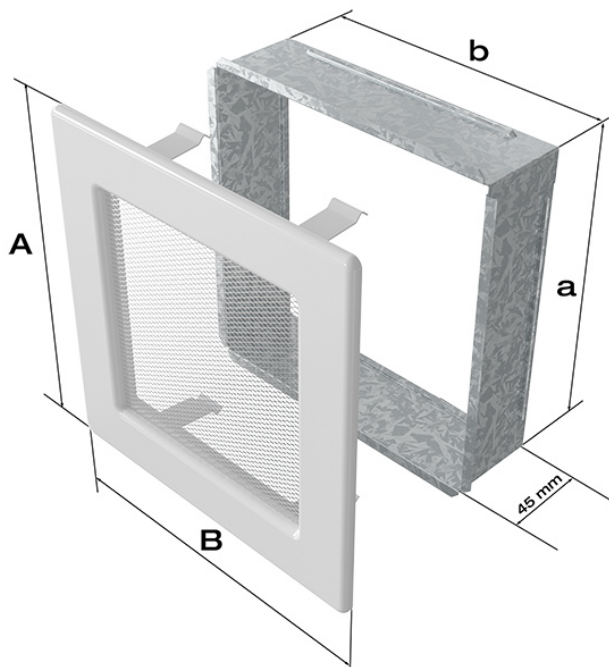

Kratka biała 17x49

Cena	88,00 zł
Dostępność	Dostępny
Czas wysyłki	24 godziny
Kod producenta	49B
Kod EAN	5901350001172

Opis produktu

Kratka kominkowa

17x49 biała

Kratka kominkowa to zakończenie kanału ciepłego powietrza rozprowadzanego w sposób grawitacyjny lub mechaniczny z kominka. Jest ona montowana w ścianie lub w czopuchu obudowy kominkowej.

Kratki malowane są metodą proszkową, która charakteryzuje się trwałością koloru oraz odpornością termiczną. Dodatkowo farba zabezpiecza kratki przed uszkodzeniami mechanicznymi. Każda z kratek wyposażona jest w kieszeń, wykonaną z blachy ocynkowanej.

Model:				
11x11	86x86	106x106	-	36
11x17	86x152	106x170	-	75
11x24	86x217	107x236	-	117
11x32	86x287	106x307	-	156
11x42	86x397	107x417	-	222
17x17	152x152	170x170	170x170	144
17x30	152x275	170x301	170x301	300
17x37	152x351	170x370	170x370	384
17x49	152x456	170x481	170x481	516
22x22	200x200	220x220	220x220	289
22x30	200x275	220x300	220x300	425
22x37	200x351	220x370	220x370	544
22x45	200x426	220x450	220x450	680