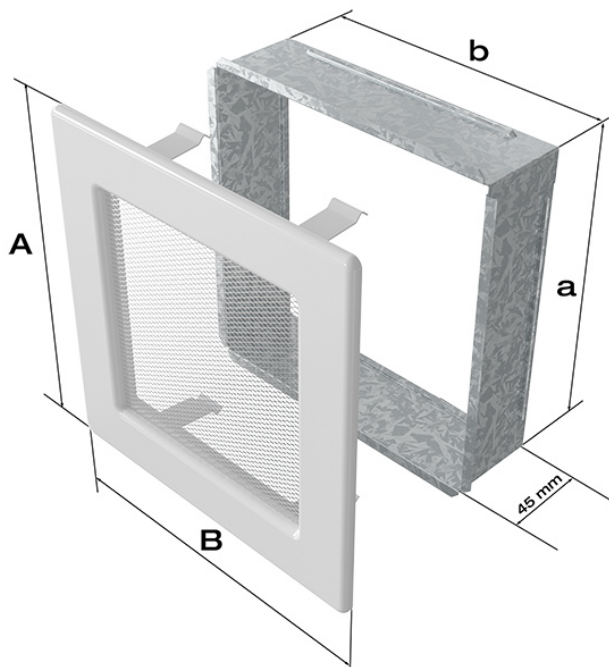

Kratka biała 17x49

| | |
|----------------|----------------------|
| Cena | 88,00 zł |
| Dostępność | Dostępny |
| Czas wysyłki | 24 godziny |
| Kod producenta | 49B |
| Kod EAN | 5901350001172 |

Opis produktu

Kratka kominkowa

17x49 biała

Kratka kominkowa to zakończenie kanału ciepłego powietrza rozprowadzanego w sposób grawitacyjny lub mechaniczny z kominka. Jest ona montowana w ścianie lub w czopuchu obudowy kominkowej.

Kratki malowane są metodą proszkową, która charakteryzuje się trwałością koloru oraz odpornością termiczną. Dodatkowo farba zabezpiecza kratki przed uszkodzeniami mechanicznymi. Każda z kratek wyposażona jest w kieszeń, wykonaną z blachy ocynkowanej.

| Model: | | | | |
|--------|---------|---------|---------|-----|
| 11x11 | 86x86 | 106x106 | - | 36 |
| 11x17 | 86x152 | 106x170 | - | 75 |
| 11x24 | 86x217 | 107x236 | - | 117 |
| 11x32 | 86x287 | 106x307 | - | 156 |
| 11x42 | 86x397 | 107x417 | - | 222 |
| 17x17 | 152x152 | 170x170 | 170x170 | 144 |
| 17x30 | 152x275 | 170x301 | 170x301 | 300 |
| 17x37 | 152x351 | 170x370 | 170x370 | 384 |
| 17x49 | 152x456 | 170x481 | 170x481 | 516 |
| 22x22 | 200x200 | 220x220 | 220x220 | 289 |
| 22x30 | 200x275 | 220x300 | 220x300 | 425 |
| 22x37 | 200x351 | 220x370 | 220x370 | 544 |
| 22x45 | 200x426 | 220x450 | 220x450 | 680 |