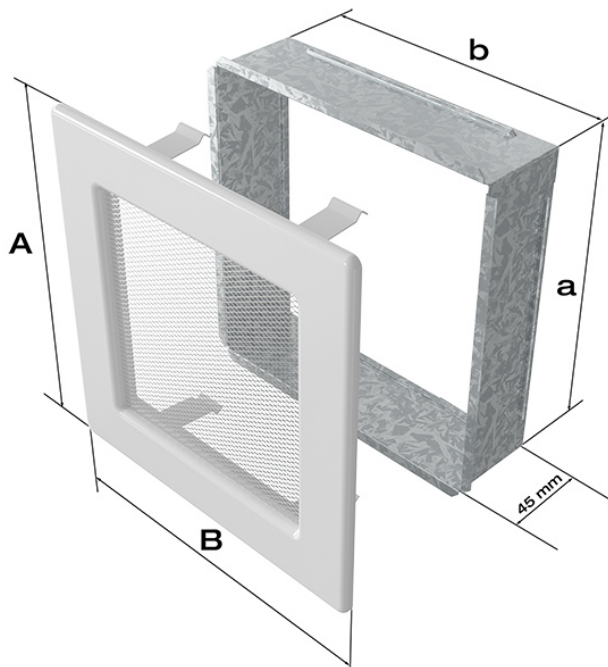

Kratka biała 17x49 z żaluzją

Cena	133,00 zł
Dostępność	Dostępny
Czas wysyłki	24 godziny
Kod producenta	49BX
Kod EAN	5901350001820

Opis produktu

Kratka kominkowa

17x49 biała z żaluzją

Kratka kominkowa to zakończenie kanału ciepłego powietrza rozprowadzanego w sposób grawitacyjny lub mechaniczny z kominka. Jest ona montowana w ścianie lub w czopuchu obudowy kominkowej. Posiada **regulowaną żaluzję**, która umożliwia dozowanie ciepła wydobywającego się poprzez kratkę.

Kratki malowane są metodą proszkową, która charakteryzuje się trwałością koloru oraz odpornością termiczną. Dodatkowo farba zabezpiecza kratki przed uszkodzeniami mechanicznymi. Każda z kratek wyposażona jest w kieszeń, wykonaną z blachy ocynkowanej.

Model:				
11x11	86x86	106x106	-	36
11x17	86x152	106x170	-	75
11x24	86x217	107x236	-	117
11x32	86x287	106x307	-	156
11x42	86x397	107x417	-	222
17x17	152x152	170x170	170x170	144
17x30	152x275	170x301	170x301	300
17x37	152x351	170x370	170x370	384
17x49	152x456	170x481	170x481	516
22x22	200x200	220x220	220x220	289
22x30	200x275	220x300	220x300	425
22x37	200x351	220x370	220x370	544
22x45	200x426	220x450	220x450	680