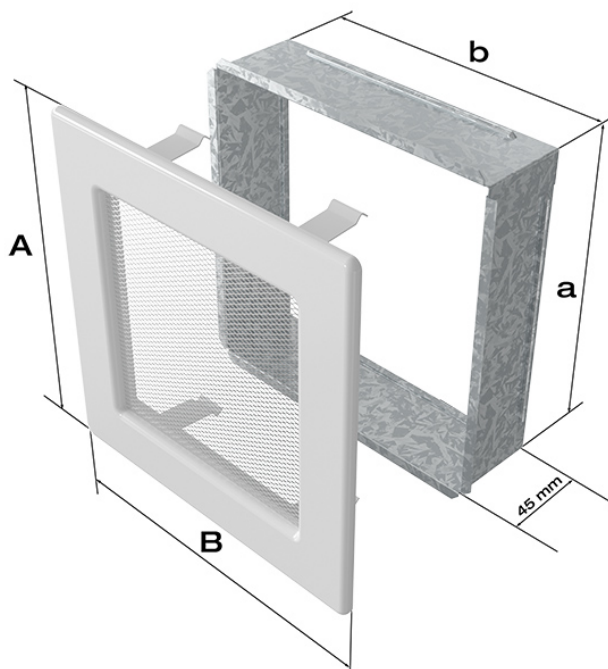

Kratka biała 17x49 z żaluzją

Cena	133,00 zł
Dostępność	Dostępny
Czas wysyłki	24 godziny
Kod producenta	49BX
Kod EAN	5901350001820

Opis produktu

Kratka kominkowa

17x49 biała z żaluzją

Kratka kominkowa to zakończenie kanału ciepłego powietrza rozprowadzanego w sposób grawitacyjny lub mechaniczny z kominka. Jest ona montowana w ścianie lub w czopuchu obudowy kominkowej. Posiada **regulowaną żaluzję**, która umożliwia dozowanie ciepła wydobywającego się poprzez kratkę.

Kratki malowane są metodą proszkową, która charakteryzuje się trwałością koloru oraz odpornością termiczną. Dodatkowo farba zabezpiecza kratki przed uszkodzeniami mechanicznymi. Każda z kratek wyposażona jest w kieszeń, wykonaną z blachy ocynkowanej.

Model:				
11x11	86x86	106x106	-	36
11x17	86x152	106x170	-	75
11x24	86x217	107x236	-	117
11x32	86x287	106x307	-	156
11x42	86x397	107x417	-	222
17x17	152x152	170x170	170x170	144
17x30	152x275	170x301	170x301	300
17x37	152x351	170x370	170x370	384
17x49	152x456	170x481	170x481	516
22x22	200x200	220x220	220x220	289
22x30	200x275	220x300	220x300	425
22x37	200x351	220x370	220x370	544
22x45	200x426	220x450	220x450	680