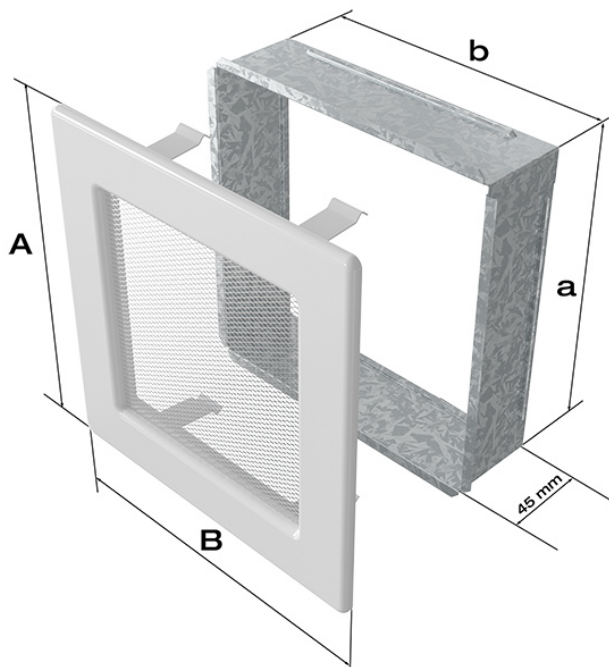

Kratka biała 22x22

Cena	82,00 zł
Dostępność	Dostępny
Czas wysyłki	24 godziny
Kod producenta	22B
Kod EAN	5901350001233

Opis produktu

Kratka kominkowa

22x22 biała

Kratka kominkowa to zakończenie kanału ciepłego powietrza rozprowadzanego w sposób grawitacyjny lub mechaniczny z kominka. Jest ona montowana w ścianie lub w czopuchu obudowy kominkowej.

Kratki malowane są metodą proszkową, która charakteryzuje się trwałością koloru oraz odpornością termiczną. Dodatkowo farba zabezpiecza kratki przed uszkodzeniami mechanicznymi. Każda z kratek wyposażona jest w kieszeń, wykonaną z blachy ocynkowanej.

Model:				
11x11	86x86	106x106	-	36
11x17	86x152	106x170	-	75
11x24	86x217	107x236	-	117
11x32	86x287	106x307	-	156
11x42	86x397	107x417	-	222
17x17	152x152	170x170	170x170	144
17x30	152x275	170x301	170x301	300
17x37	152x351	170x370	170x370	384
17x49	152x456	170x481	170x481	516
22x22	200x200	220x220	220x220	289
22x30	200x275	220x300	220x300	425
22x37	200x351	220x370	220x370	544
22x45	200x426	220x450	220x450	680