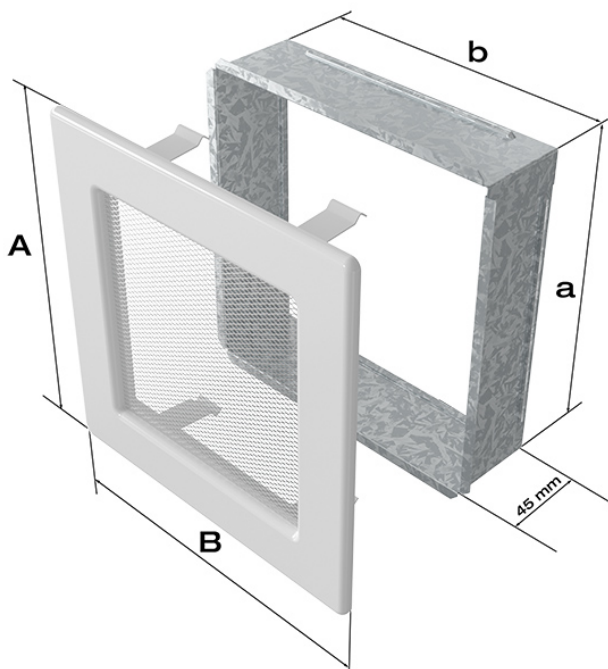

##### 22x22 biała z żaluzją

Kratka kominkowa to zakończenie kanału ciepłego powietrza rozprowadzanego w sposób grawitacyjny lub mechaniczny z kominka. Jest ona montowana w ścianie lub w czopuchu obudowy kominkowej. Posiada **regulowaną żaluzję**, która umożliwia dozowanie ciepła wydobywającego się poprzez kratkę.

Kratki malowane są metodą proszkową, która charakteryzuje się trwałością koloru oraz odpornością termiczną. Dodatkowo farba zabezpiecza kratki przed uszkodzeniami mechanicznymi. Każda z kratek wyposażona jest w kieszeń, wykonaną z blachy ocynkowanej.

Model:				
11x11	86x86	106x106	-	36
11x17	86x152	106x170	-	75
11x24	86x217	107x236	-	117
11x32	86x287	106x307	-	156
11x42	86x397	107x417	-	222
17x17	152x152	170x170	170x170	144
17x30	152x275	170x301	170x301	300
17x37	152x351	170x370	170x370	384
17x49	152x456	170x481	170x481	516
22x22	200x200	220x220	220x220	289
22x30	200x275	220x300	220x300	425
22x37	200x351	220x370	220x370	544
22x45	200x426	220x450	220x450	680