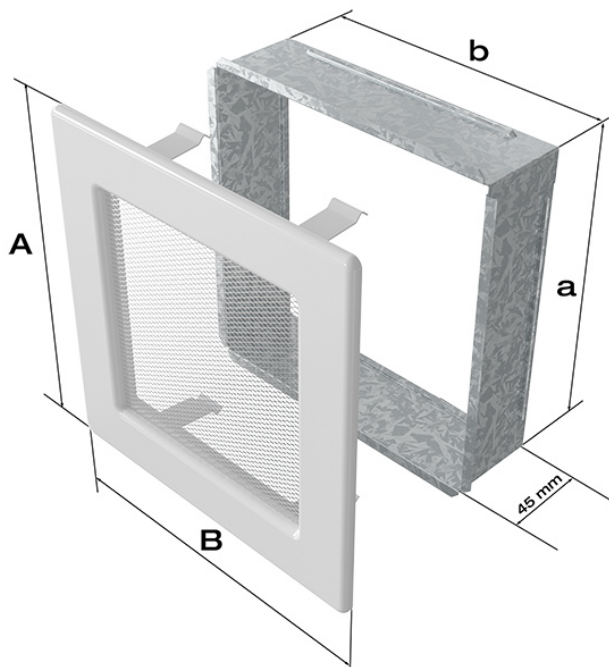

Kratka biała 22x30

Cena	97,00 zł
Dostępność	Dostępny
Czas wysyłki	24 godziny
Kod producenta	22/30B
Kod EAN	5901350023594

Opis produktu

Kratka kominkowa

22x30 biała

Kratka kominkowa to zakończenie kanału ciepłego powietrza rozprowadzanego w sposób grawitacyjny lub mechaniczny z kominka. Jest ona montowana w ścianie lub w czopuchu obudowy kominkowej.

Kratki malowane są metodą proszkową, która charakteryzuje się trwałością koloru oraz odpornością termiczną. Dodatkowo farba zabezpiecza kratki przed uszkodzeniami mechanicznymi. Każda z kratek wyposażona jest w kieszeń, wykonaną z blachy ocynkowanej.

Model:				
11x11	86x86	106x106	-	36
11x17	86x152	106x170	-	75
11x24	86x217	107x236	-	117
11x32	86x287	106x307	-	156
11x42	86x397	107x417	-	222
17x17	152x152	170x170	170x170	144
17x30	152x275	170x301	170x301	300
17x37	152x351	170x370	170x370	384
17x49	152x456	170x481	170x481	516
22x22	200x200	220x220	220x220	289
22x30	200x275	220x300	220x300	425
22x37	200x351	220x370	220x370	544
22x45	200x426	220x450	220x450	680