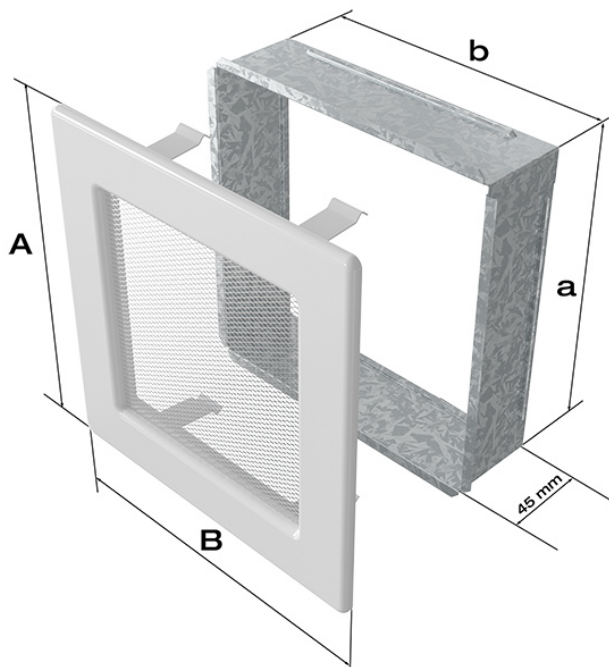

Kratka biała 22x37

Cena	104,00 zł
Dostępność	Dostępny
Czas wysyłki	24 godziny
Kod producenta	22/37B
Kod EAN	5901350028308

Opis produktu

Kratka kominkowa

22x37 biała

Kratka kominkowa to zakończenie kanału ciepłego powietrza rozprowadzanego w sposób grawitacyjny lub mechaniczny z kominka. Jest ona montowana w ścianie lub w czopuchu obudowy kominkowej.

Kratki malowane są metodą proszkową, która charakteryzuje się trwałością koloru oraz odpornością termiczną. Dodatkowo farba zabezpiecza kratki przed uszkodzeniami mechanicznymi. Każda z kratek wyposażona jest w kieszeń, wykonaną z blachy ocynkowanej.

Model:				
11x11	86x86	106x106	-	36
11x17	86x152	106x170	-	75
11x24	86x217	107x236	-	117
11x32	86x287	106x307	-	156
11x42	86x397	107x417	-	222
17x17	152x152	170x170	170x170	144
17x30	152x275	170x301	170x301	300
17x37	152x351	170x370	170x370	384
17x49	152x456	170x481	170x481	516
22x22	200x200	220x220	220x220	289
22x30	200x275	220x300	220x300	425
22x37	200x351	220x370	220x370	544
22x45	200x426	220x450	220x450	680