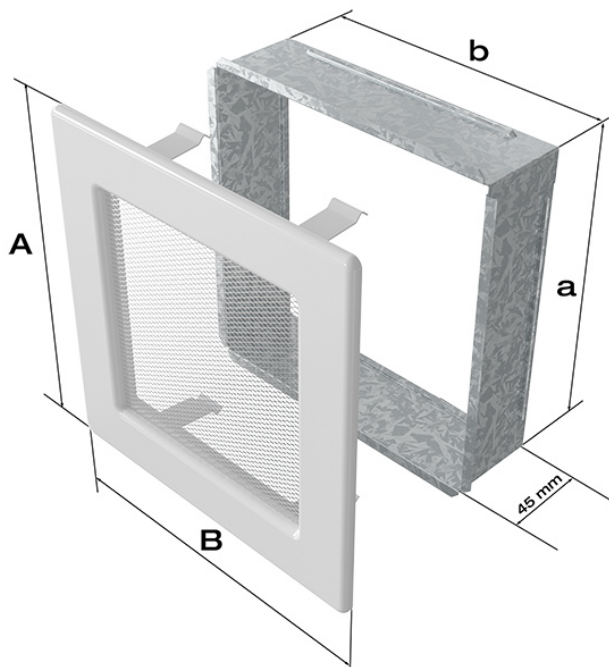

Kratka biała 22x45

Cena	113,00 zł
Dostępność	Dostępny
Czas wysyłki	24 godziny
Kod producenta	22/45B
Kod EAN	5901350023471

Opis produktu

Kratka kominkowa

22x45 biała

Kratka kominkowa to zakończenie kanału ciepłego powietrza rozprowadzanego w sposób grawitacyjny lub mechaniczny z kominka. Jest ona montowana w ścianie lub w czopuchu obudowy kominkowej.

Kratki malowane są metodą proszkową, która charakteryzuje się trwałością koloru oraz odpornością termiczną. Dodatkowo farba zabezpiecza kratki przed uszkodzeniami mechanicznymi. Każda z kratek wyposażona jest w kieszeń, wykonaną z blachy ocynkowanej.

Model:				
11x11	86x86	106x106	-	36
11x17	86x152	106x170	-	75
11x24	86x217	107x236	-	117
11x32	86x287	106x307	-	156
11x42	86x397	107x417	-	222
17x17	152x152	170x170	170x170	144
17x30	152x275	170x301	170x301	300
17x37	152x351	170x370	170x370	384
17x49	152x456	170x481	170x481	516
22x22	200x200	220x220	220x220	289
22x30	200x275	220x300	220x300	425
22x37	200x351	220x370	220x370	544
22x45	200x426	220x450	220x450	680