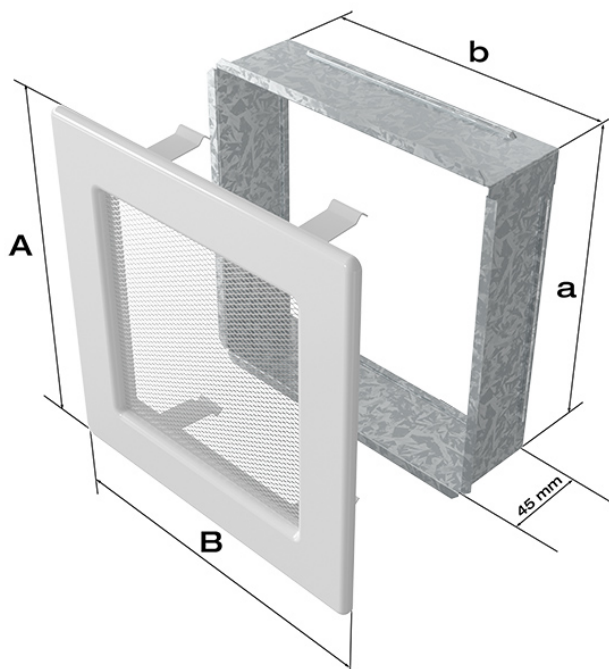

##### 22x45 biała z żaluzją

Kratka kominkowa to zakończenie kanału ciepłego powietrza rozprowadzanego w sposób grawitacyjny lub mechaniczny z kominka. Jest ona montowana w ścianie lub w czopuchu obudowy kominkowej. Posiada **regulowaną żaluzję**, która umożliwia dozowanie ciepła wydobywającego się poprzez kratkę.

Kratki malowane są metodą proszkową, która charakteryzuje się trwałością koloru oraz odpornością termiczną. Dodatkowo farba zabezpiecza kratki przed uszkodzeniami mechanicznymi. Każda z kratek wyposażona jest w kieszeń, wykonaną z blachy ocynkowanej.

Model:				
11x11	86x86	106x106	-	36
11x17	86x152	106x170	-	75
11x24	86x217	107x236	-	117
11x32	86x287	106x307	-	156
11x42	86x397	107x417	-	222
17x17	152x152	170x170	170x170	144
17x30	152x275	170x301	170x301	300
17x37	152x351	170x370	170x370	384
17x49	152x456	170x481	170x481	516
22x22	200x200	220x220	220x220	289
22x30	200x275	220x300	220x300	425
22x37	200x351	220x370	220x370	544
22x45	200x426	220x450	220x450	680