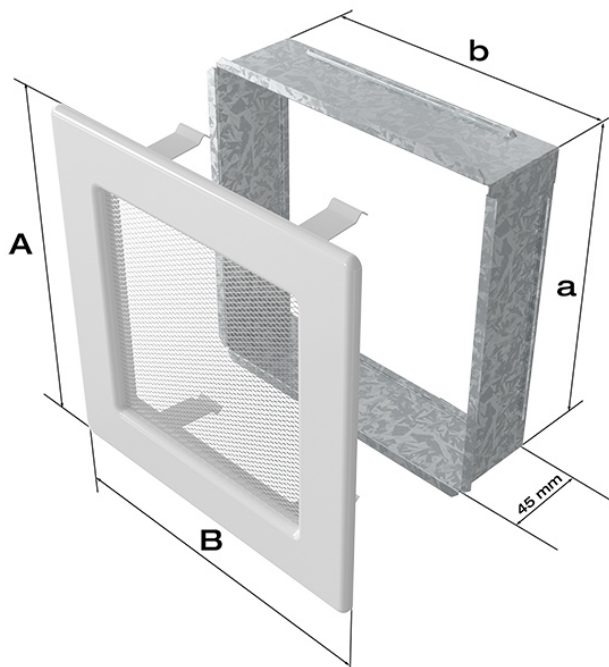

Kratka czarna 11x11

Cena	44,00 zł
Dostępność	Dostępny
Czas wysyłki	24 godziny
Kod producenta	11C
Kod EAN	5901350042427

Opis produktu

Kratka kominkowa

11x11 czarna

Kratka kominkowa to zakończenie kanału ciepłego powietrza rozprowadzanego w sposób grawitacyjny lub mechaniczny z kominka. Jest ona montowana w ścianie lub w czopuchu obudowy kominkowej.

Kratki malowane są metodą proszkową, która charakteryzuje się trwałością koloru oraz odpornością termiczną. Dodatkowo farba zabezpiecza kratki przed uszkodzeniami mechanicznymi. Każda z kratek wyposażona jest w kieszeń, wykonaną z blachy ocynkowanej.

Model:				
11x11	86x86	106x106	-	36
11x17	86x152	106x170	-	75
11x24	86x217	107x236	-	117
11x32	86x287	106x307	-	156
11x42	86x397	107x417	-	222
17x17	152x152	170x170	170x170	144
17x30	152x275	170x301	170x301	300
17x37	152x351	170x370	170x370	384
17x49	152x456	170x481	170x481	516
22x22	200x200	220x220	220x220	289
22x30	200x275	220x300	220x300	425
22x37	200x351	220x370	220x370	544
22x45	200x426	220x450	220x450	680