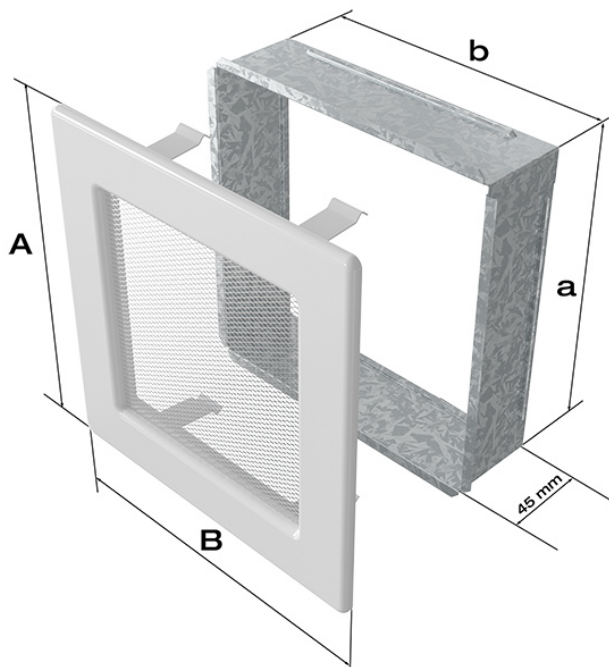

Kratka czarna 11x17

Cena	44,00 zł
Dostępność	Dostępny
Czas wysyłki	24 godziny
Kod producenta	117C
Kod EAN	5901350042434

Opis produktu

Kratka kominkowa

11x17 czarna

Kratka kominkowa to zakończenie kanału ciepłego powietrza rozprowadzanego w sposób grawitacyjny lub mechaniczny z kominka. Jest ona montowana w ścianie lub w czopuchu obudowy kominkowej.

Kratki malowane są metodą proszkową, która charakteryzuje się trwałością koloru oraz odpornością termiczną. Dodatkowo farba zabezpiecza kratki przed uszkodzeniami mechanicznymi. Każda z kratek wyposażona jest w kieszeń, wykonaną z blachy ocynkowanej.

Model:				
11x11	86x86	106x106	-	36
11x17	86x152	106x170	-	75
11x24	86x217	107x236	-	117
11x32	86x287	106x307	-	156
11x42	86x397	107x417	-	222
17x17	152x152	170x170	170x170	144
17x30	152x275	170x301	170x301	300
17x37	152x351	170x370	170x370	384
17x49	152x456	170x481	170x481	516
22x22	200x200	220x220	220x220	289
22x30	200x275	220x300	220x300	425
22x37	200x351	220x370	220x370	544
22x45	200x426	220x450	220x450	680