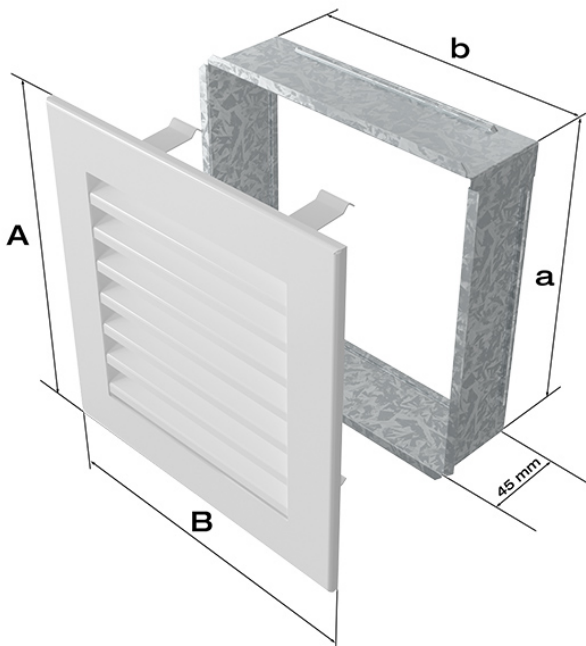

#### Kratka kominkowa

##### 17x17 czarna FRESH

Kratka kominkowa to zakończenie kanału ciepłego powietrza rozprowadzanego w sposób grawitacyjny lub mechaniczny z kominka. Jest ona montowana w ścianie lub w czopuchu obudowy kominkowej.

**Seria FRESH** charakteryzuje się lamelami maskującymi, zamiast tradycyjnej siatki.

Model:			
17x17	152x152	170x170	103
17x30	152x275	170x300	215
17x37	152x351	170x370	275
17x49	152x456	170x480	369
17x70	152x676	170x700	558