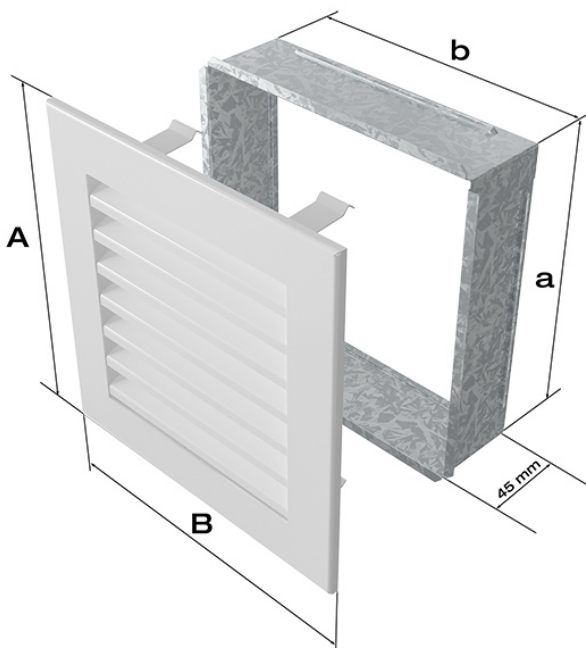

Kratka czarna 17x17 FRESH

Cena	65,00 zł
Dostępność	Dostępny
Czas wysyłki	24 godziny
Kod producenta	17C/FRESH
Kod EAN	5901350056677

Opis produktu

Kratka kominkowa

17x17 czarna FRESH

Kratka kominkowa to zakończenie kanału ciepłego powietrza rozprowadzanego w sposób grawitacyjny lub mechaniczny z kominka. Jest ona montowana w ścianie lub w czopuchu obudowy kominkowej.

Kratki malowane są metodą proszkową, która charakteryzuje się trwałością koloru oraz odpornością termiczną. Dodatkowo farba zabezpiecza kratki przed uszkodzeniami mechanicznymi. Każda z kratek wyposażona jest w kieszeń, wykonaną z blachy ocynkowanej.

Seria FRESH charakteryzuje się lamelami maskującymi, zamiast tradycyjnej siatki.

Model:			
17x17	152x152	170x170	103
17x30	152x275	170x300	215
17x37	152x351	170x370	275
17x49	152x456	170x480	369
17x70	152x676	170x700	558