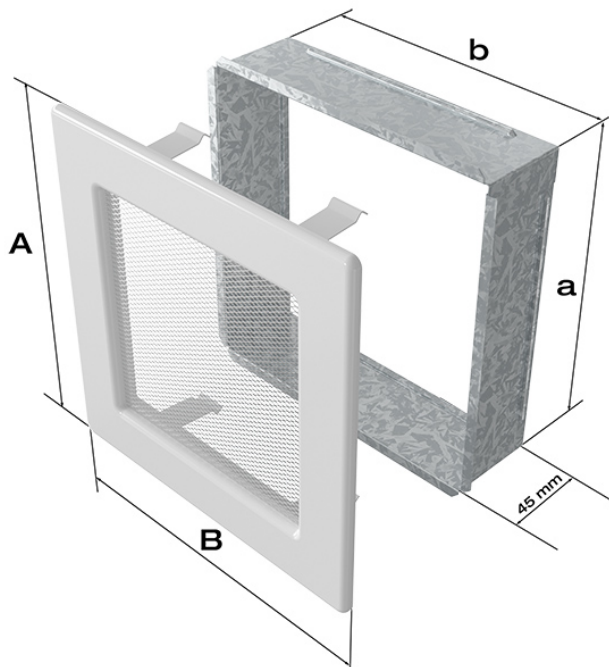

Kratka czarna 17x17 z żaluzją

Cena	79,00 zł
Dostępność	Dostępny
Czas wysyłki	24 godziny
Kod producenta	17CX
Kod EAN	5901350042489

Opis produktu

Kratka kominkowa

17x17 czarna z żaluzją

Kratka kominkowa to zakończenie kanału ciepłego powietrza rozprowadzanego w sposób grawitacyjny lub mechaniczny z kominka. Jest ona montowana w ścianie lub w czopuchu obudowy kominkowej. Posiada **regulowaną żaluzję**, która umożliwia dozowanie ciepła wydobywającego się poprzez kratkę.

Kratki malowane są metodą proszkową, która charakteryzuje się trwałością koloru oraz odpornością termiczną. Dodatkowo farba zabezpiecza kratki przed uszkodzeniami mechanicznymi. Każda z kratek wyposażona jest w kieszeń, wykonaną z blachy ocynkowanej.

Model:				
11x11	86x86	106x106	-	36
11x17	86x152	106x170	-	75
11x24	86x217	107x236	-	117
11x32	86x287	106x307	-	156
11x42	86x397	107x417	-	222
17x17	152x152	170x170	170x170	144
17x30	152x275	170x301	170x301	300
17x37	152x351	170x370	170x370	384
17x49	152x456	170x481	170x481	516
22x22	200x200	220x220	220x220	289
22x30	200x275	220x300	220x300	425
22x37	200x351	220x370	220x370	544
22x45	200x426	220x450	220x450	680