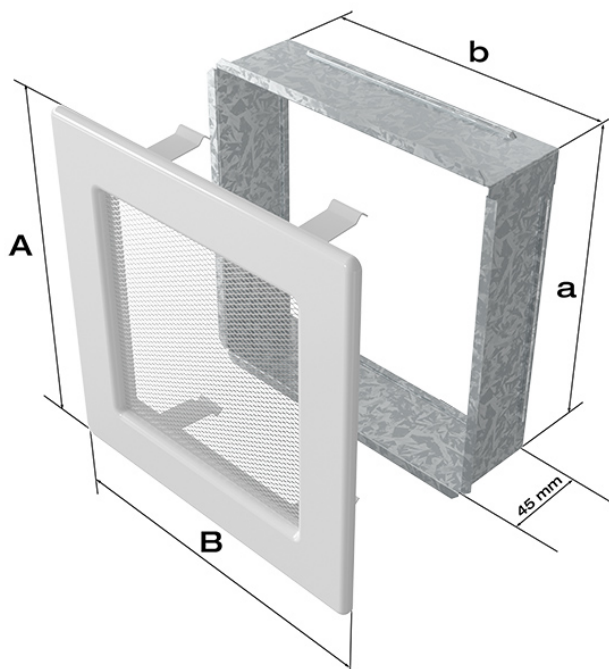

Model:				
11x11	86x86	106x106	-	36
11x17	86x152	106x170	-	75
11x24	86x217	107x236	-	117
11x32	86x287	106x307	-	156
11x42	86x397	107x417	-	222
17x17	152x152	170x170	170x170	144
17x30	152x275	170x301	170x301	300
17x37	152x351	170x370	170x370	384
17x49	152x456	170x481	170x481	516
22x22	200x200	220x220	220x220	289
22x30	200x275	220x300	220x300	425
22x37	200x351	220x370	220x370	544
22x45	200x426	220x450	220x450	680