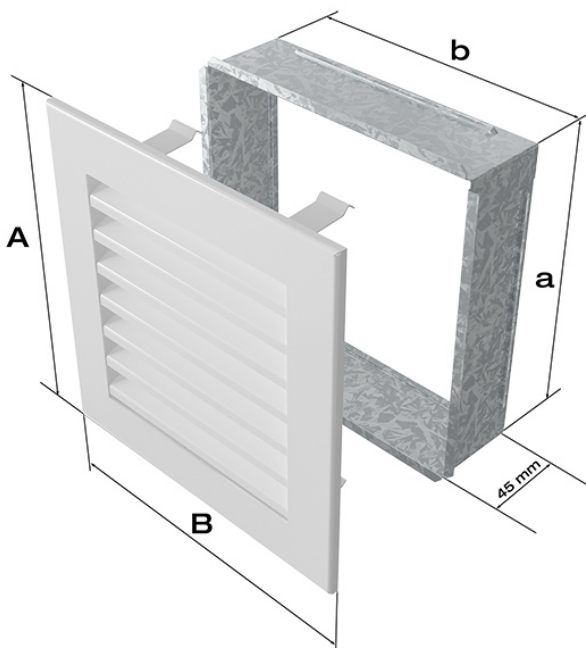

#### Kratka kominkowa

##### 17x30 czarna FRESH

Kratka kominkowa to zakończenie kanału ciepłego powietrza rozprowadzanego w sposób grawitacyjny lub mechaniczny z kominka. Jest ona montowana w ścianie lub w czopuchu obudowy kominkowej.

**Seria FRESH** charakteryzuje się lamelami maskującymi, zamiast tradycyjnej siatki.

Model:			
17x17	152x152	170x170	103
17x30	152x275	170x300	215
17x37	152x351	170x370	275
17x49	152x456	170x480	369
17x70	152x676	170x700	558