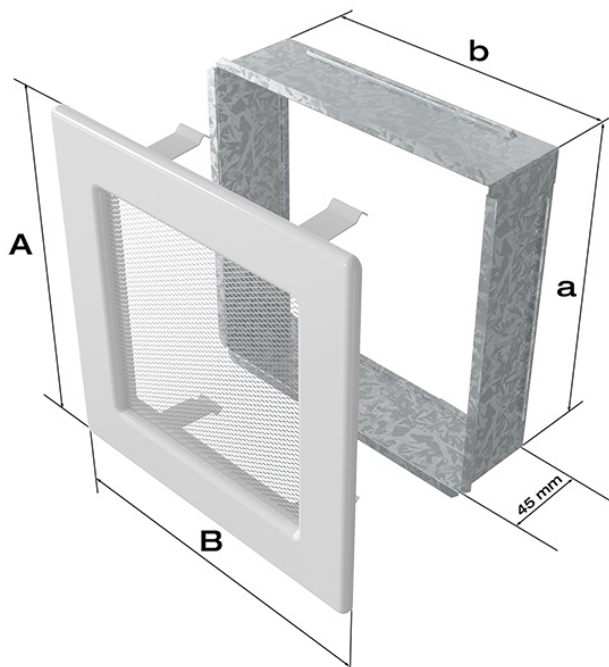

##### 17x30 czarna

Kratka kominkowa to zakończenie kanału ciepłego powietrza rozprowadzanego w sposób grawitacyjny lub mechaniczny z kominka. Jest ona montowana w ścianie lub w czopuchu obudowy kominkowej.

Kratki malowane są metodą proszkową, która charakteryzuje się trwałością koloru oraz odpornością termiczną. Dodatkowo farba zabezpiecza kratki przed uszkodzeniami mechanicznymi. Każda z krutek wyposażona jest w kieszeń, wykonaną z blachy ocynkowanej.

Model:				
11x11	86x86	106x106	-	36
11x17	86x152	106x170	-	75
11x24	86x217	107x236	-	117
11x32	86x287	106x307	-	156
11x42	86x397	107x417	-	222
17x17	152x152	170x170	170x170	144
17x30	152x275	170x301	170x301	300
17x37	152x351	170x370	170x370	384
17x49	152x456	170x481	170x481	516
22x22	200x200	220x220	220x220	289
22x30	200x275	220x300	220x300	425
22x37	200x351	220x370	220x370	544
22x45	200x426	220x450	220x450	680