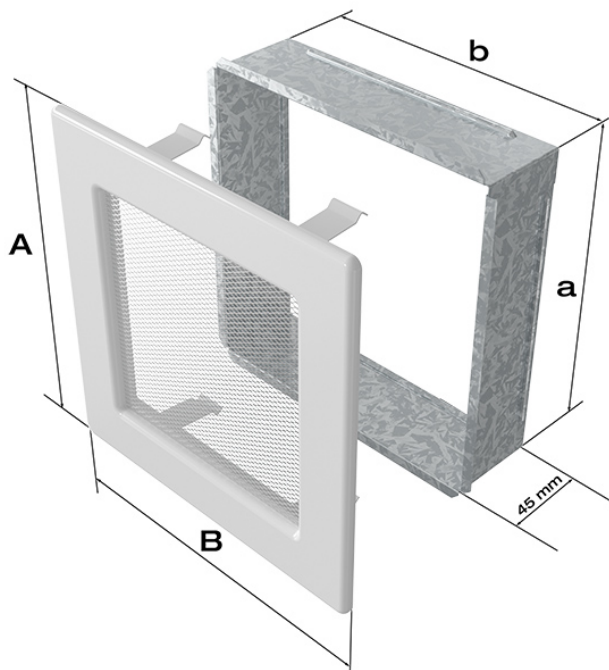

Kratka czarna 17x30

Cena	71,00 zł
Dostępność	Dostępny
Czas wysyłki	24 godziny
Kod producenta	30C
Kod EAN	5901350042519

Opis produktu

Kratka kominkowa

17x30 czarna

Kratka kominkowa to zakończenie kanału ciepłego powietrza rozprowadzanego w sposób grawitacyjny lub mechaniczny z kominka. Jest ona montowana w ścianie lub w czopuchu obudowy kominkowej.

Kratki malowane są metodą proszkową, która charakteryzuje się trwałością koloru oraz odpornością termiczną. Dodatkowo farba zabezpiecza kratki przed uszkodzeniami mechanicznymi. Każda z kratek wyposażona jest w kieszeń, wykonaną z blachy ocynkowanej.

Model:				
11x11	86x86	106x106	-	36
11x17	86x152	106x170	-	75
11x24	86x217	107x236	-	117
11x32	86x287	106x307	-	156
11x42	86x397	107x417	-	222
17x17	152x152	170x170	170x170	144
17x30	152x275	170x301	170x301	300
17x37	152x351	170x370	170x370	384
17x49	152x456	170x481	170x481	516
22x22	200x200	220x220	220x220	289
22x30	200x275	220x300	220x300	425
22x37	200x351	220x370	220x370	544
22x45	200x426	220x450	220x450	680