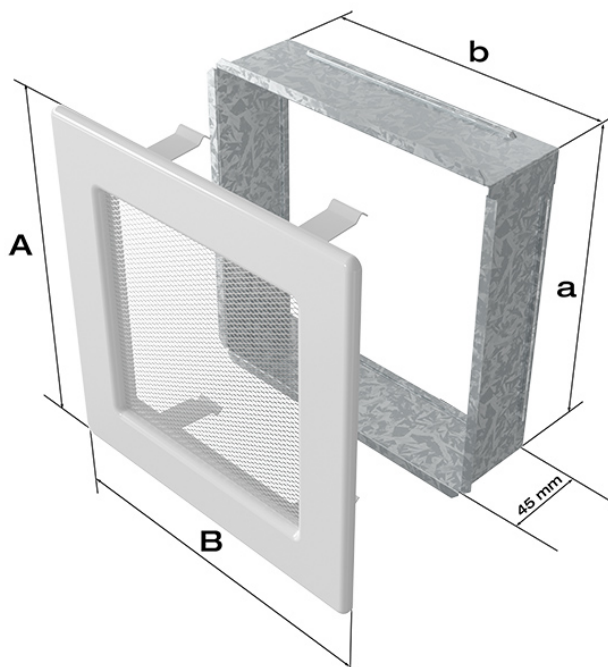

Kratka czarna 17x30 z żaluzją

Cena **109,00 zł**

Dostępność **Dostępny**

Czas wysyłki **24 godziny**

Kod producenta **30CX**

Opis produktu

Kratka kominkowa

17x30 czarna z żaluzją

Kratka kominkowa to zakończenie kanału ciepłego powietrza rozprowadzanego w sposób grawitacyjny lub mechaniczny z kominka. Jest ona montowana w ścianie lub w czopuchu obudowy kominkowej. Posiada **regulowaną żaluzję**, która umożliwia dozowanie ciepła wydobywającego się poprzez kratkę.

Kratki malowane są metodą proszkową, która charakteryzuje się trwałością koloru oraz odpornością termiczną. Dodatkowo farba zabezpiecza kratki przed uszkodzeniami mechanicznymi. Każda z krutek wyposażona jest w kieszeń, wykonaną z blachy ocynkowanej.

Model:				
11x11	86x86	106x106	-	36
11x17	86x152	106x170	-	75
11x24	86x217	107x236	-	117
11x32	86x287	106x307	-	156
11x42	86x397	107x417	-	222
17x17	152x152	170x170	170x170	144
17x30	152x275	170x301	170x301	300
17x37	152x351	170x370	170x370	384
17x49	152x456	170x481	170x481	516
22x22	200x200	220x220	220x220	289
22x30	200x275	220x300	220x300	425
22x37	200x351	220x370	220x370	544
22x45	200x426	220x450	220x450	680