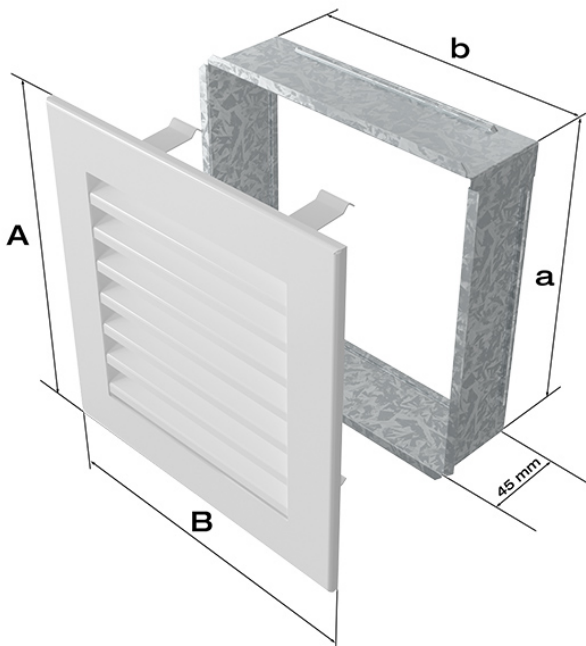

Kratka czarna 17x37 FRESH

Cena	108,00 zł
Dostępność	Dostępny
Czas wysyłki	24 godziny
Kod producenta	37C/FRESH
Kod EAN	5901350056714

Opis produktu

Kratka kominkowa

17x37 czarna FRESH

Kratka kominkowa to zakończenie kanału ciepłego powietrza rozprowadzanego w sposób grawitacyjny lub mechaniczny z kominka. Jest ona montowana w ścianie lub w czopuchu obudowy kominkowej.

Kratki malowane są metodą proszkową, która charakteryzuje się trwałością koloru oraz odpornością termiczną. Dodatkowo farba zabezpiecza kratki przed uszkodzeniami mechanicznymi. Każda z kratek wyposażona jest w kieszeń, wykonaną z blachy ocynkowanej.

Seria FRESH charakteryzuje się lamelami maskującymi, zamiast tradycyjnej siatki.

Model:			
17x17	152x152	170x170	103
17x30	152x275	170x300	215
17x37	152x351	170x370	275
17x49	152x456	170x480	369
17x70	152x676	170x700	558