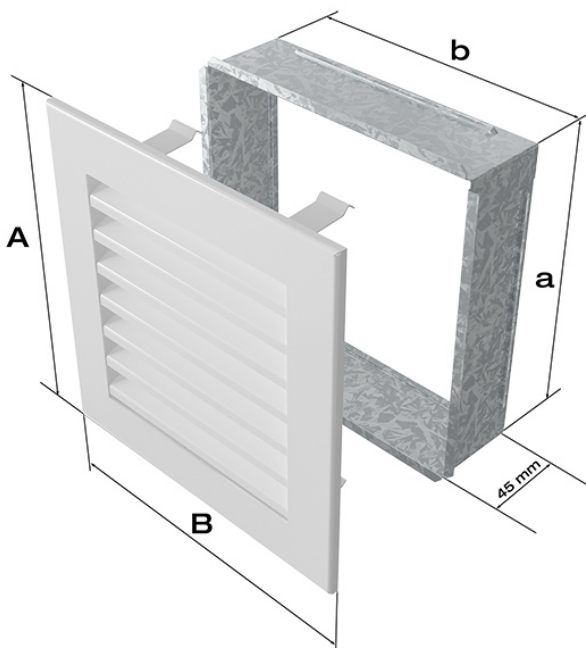

Kratka czarna 17x37 FRESH

Cena	108,00 zł
Dostępność	Dostępny
Czas wysyłki	24 godziny
Kod producenta	37C/FRESH
Kod EAN	5901350056714

Opis produktu

Kratka kominkowa

17x37 czarna FRESH

Kratka kominkowa to zakończenie kanału ciepłego powietrza rozprowadzanego w sposób grawitacyjny lub mechaniczny z kominka. Jest ona montowana w ścianie lub w czopuchu obudowy kominkowej.

Kratki malowane są metodą proszkową, która charakteryzuje się trwałością koloru oraz odpornością termiczną. Dodatkowo farba zabezpiecza kratki przed uszkodzeniami mechanicznymi. Każda z kratek wyposażona jest w kieszeń, wykonaną z blachy ocynkowanej.

Seria FRESH charakteryzuje się lamelami maskującymi, zamiast tradycyjnej siatki.

Model:			
17x17	152x152	170x170	103
17x30	152x275	170x300	215
17x37	152x351	170x370	275
17x49	152x456	170x480	369
17x70	152x676	170x700	558