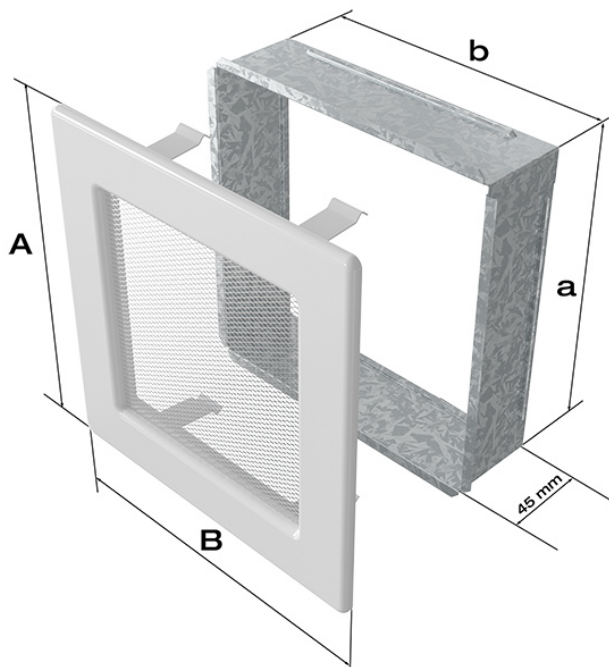

##### 17x37 czarna

Kratka kominkowa to zakończenie kanału ciepłego powietrza rozprowadzanego w sposób grawitacyjny lub mechaniczny z kominka. Jest ona montowana w ścianie lub w czopuchu obudowy kominkowej.

Kratki malowane są metodą proszkową, która charakteryzuje się trwałością koloru oraz odpornością termiczną. Dodatkowo farba zabezpiecza kratki przed uszkodzeniami mechanicznymi. Każda z kratek wyposażona jest w kieszeń, wykonaną z blachy ocynkowanej.

Model:				
11x11	86x86	106x106	-	36
11x17	86x152	106x170	-	75
11x24	86x217	107x236	-	117
11x32	86x287	106x307	-	156
11x42	86x397	107x417	-	222
17x17	152x152	170x170	170x170	144
17x30	152x275	170x301	170x301	300
17x37	152x351	170x370	170x370	384
17x49	152x456	170x481	170x481	516
22x22	200x200	220x220	220x220	289
22x30	200x275	220x300	220x300	425
22x37	200x351	220x370	220x370	544
22x45	200x426	220x450	220x450	680