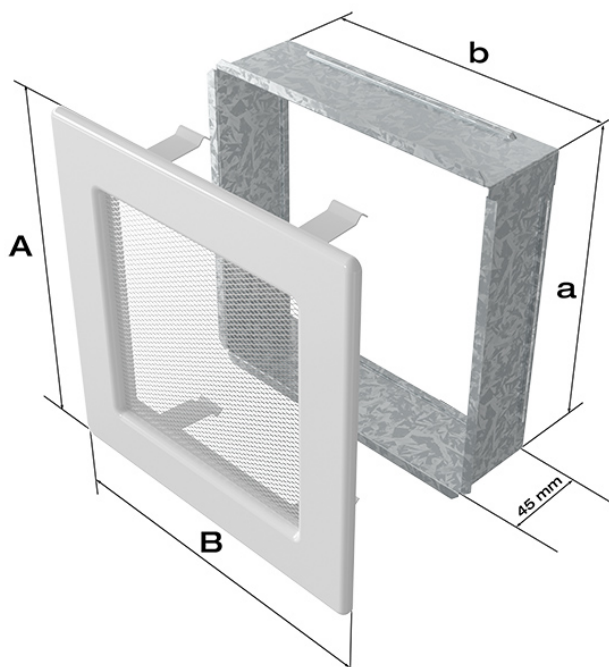

Kratka czarna 17x37

Cena	82,00 zł
Dostępność	Dostępny
Czas wysyłki	24 godziny
Kod producenta	37C
Kod EAN	5901350042540

Opis produktu

Kratka kominkowa

17x37 czarna

Kratka kominkowa to zakończenie kanału ciepłego powietrza rozprowadzanego w sposób grawitacyjny lub mechaniczny z kominka. Jest ona montowana w ścianie lub w czopuchu obudowy kominkowej.

Kratki malowane są metodą proszkową, która charakteryzuje się trwałością koloru oraz odpornością termiczną. Dodatkowo farba zabezpiecza kratki przed uszkodzeniami mechanicznymi. Każda z kratek wyposażona jest w kieszeń, wykonaną z blachy ocynkowanej.

Model:				
11x11	86x86	106x106	-	36
11x17	86x152	106x170	-	75
11x24	86x217	107x236	-	117
11x32	86x287	106x307	-	156
11x42	86x397	107x417	-	222
17x17	152x152	170x170	170x170	144
17x30	152x275	170x301	170x301	300
17x37	152x351	170x370	170x370	384
17x49	152x456	170x481	170x481	516
22x22	200x200	220x220	220x220	289
22x30	200x275	220x300	220x300	425
22x37	200x351	220x370	220x370	544
22x45	200x426	220x450	220x450	680