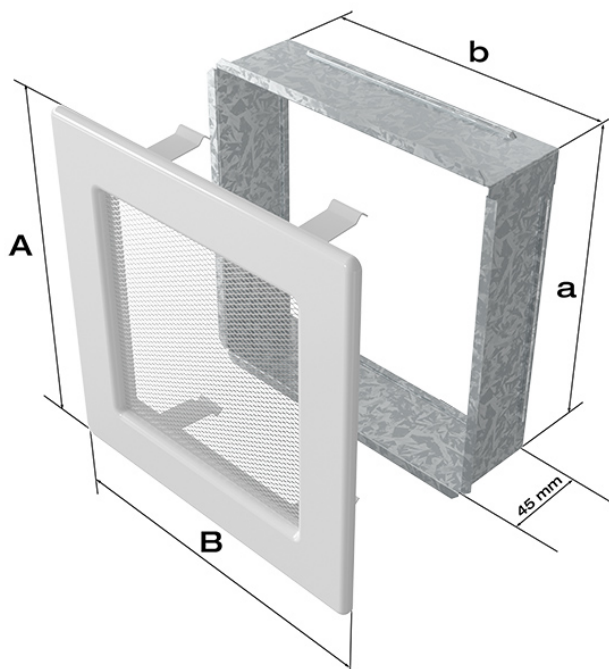

Kratka czarna 17x37 z żaluzją

Cena	133,00 zł
Dostępność	Dostępny
Czas wysyłki	24 godziny
Kod producenta	37CX
Kod EAN	5901350042557

Opis produktu

Kratka kominkowa

17x37 czarna z żaluzją

Kratka kominkowa to zakończenie kanału ciepłego powietrza rozprowadzanego w sposób grawitacyjny lub mechaniczny z kominka. Jest ona montowana w ścianie lub w czopuchu obudowy kominkowej. Posiada **regulowaną żaluzję**, która umożliwia dozowanie ciepła wydobywającego się poprzez kratkę.

Kratki malowane są metodą proszkową, która charakteryzuje się trwałością koloru oraz odpornością termiczną. Dodatkowo farba zabezpiecza kratki przed uszkodzeniami mechanicznymi. Każda z kratek wyposażona jest w kieszeń, wykonaną z blachy ocynkowanej.

Model:				
11x11	86x86	106x106	-	36
11x17	86x152	106x170	-	75
11x24	86x217	107x236	-	117
11x32	86x287	106x307	-	156
11x42	86x397	107x417	-	222
17x17	152x152	170x170	170x170	144
17x30	152x275	170x301	170x301	300
17x37	152x351	170x370	170x370	384
17x49	152x456	170x481	170x481	516
22x22	200x200	220x220	220x220	289
22x30	200x275	220x300	220x300	425
22x37	200x351	220x370	220x370	544
22x45	200x426	220x450	220x450	680