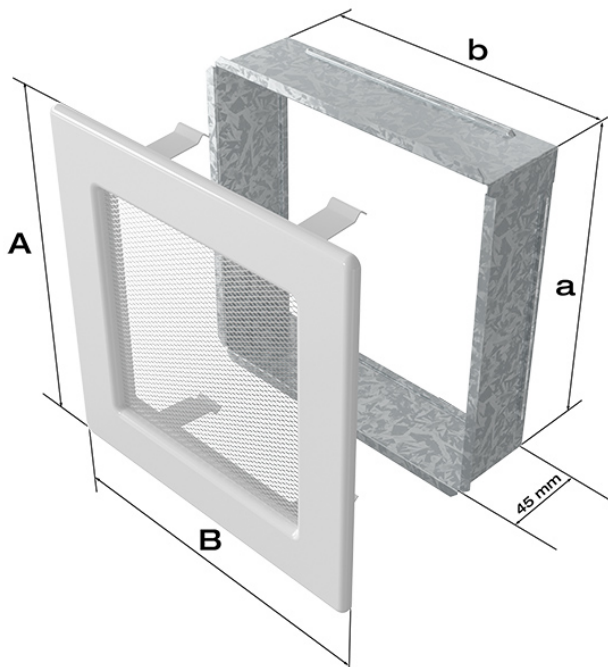

Kratka czarna 17x37 z żaluzją

Cena	133,00 zł
Dostępność	Dostępny
Czas wysyłki	24 godziny
Kod producenta	37CX
Kod EAN	5901350042557

Opis produktu

Kratka kominkowa

17x37 czarna z żaluzją

Kratka kominkowa to zakończenie kanału ciepłego powietrza rozprowadzanego w sposób grawitacyjny lub mechaniczny z kominka. Jest ona montowana w ścianie lub w czopuchu obudowy kominkowej. Posiada **regulowaną żaluzję**, która umożliwia dozowanie ciepła wydobywającego się poprzez kratkę.

Kratki malowane są metodą proszkową, która charakteryzuje się trwałością koloru oraz odpornością termiczną. Dodatkowo farba zabezpiecza kratki przed uszkodzeniami mechanicznymi. Każda z kratek wyposażona jest w kieszeń, wykonaną z blachy ocynkowanej.

Model:				
11x11	86x86	106x106	-	36
11x17	86x152	106x170	-	75
11x24	86x217	107x236	-	117
11x32	86x287	106x307	-	156
11x42	86x397	107x417	-	222
17x17	152x152	170x170	170x170	144
17x30	152x275	170x301	170x301	300
17x37	152x351	170x370	170x370	384
17x49	152x456	170x481	170x481	516
22x22	200x200	220x220	220x220	289
22x30	200x275	220x300	220x300	425
22x37	200x351	220x370	220x370	544
22x45	200x426	220x450	220x450	680