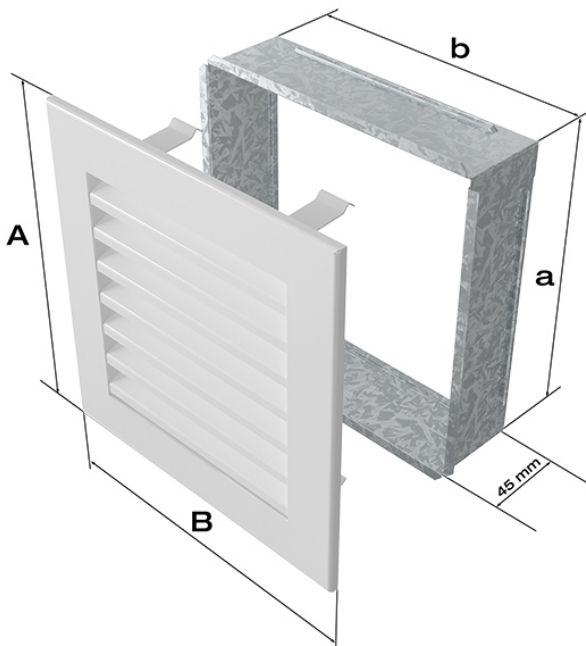

Kratka czarna 17x49 FRESH

Cena	130,00 zł
Dostępność	Dostępny
Czas wysyłki	24 godziny
Kod producenta	49C/FRESH
Kod EAN	5901350056738

Opis produktu

Kratka kominkowa

17x49 czarna FRESH

Kratka kominkowa to zakończenie kanału ciepłego powietrza rozprowadzanego w sposób grawitacyjny lub mechaniczny z kominka. Jest ona montowana w ścianie lub w czopuchu obudowy kominkowej.

Kratki malowane są metodą proszkową, która charakteryzuje się trwałością koloru oraz odpornością termiczną. Dodatkowo farba zabezpiecza kratki przed uszkodzeniami mechanicznymi. Każda z kratek wyposażona jest w kieszeń, wykonaną z blachy ocynkowanej.

Seria FRESH charakteryzuje się lamelami maskującymi, zamiast tradycyjnej siatki.

Model:			
17x17	152x152	170x170	103
17x30	152x275	170x300	215
17x37	152x351	170x370	275
17x49	152x456	170x480	369
17x70	152x676	170x700	558