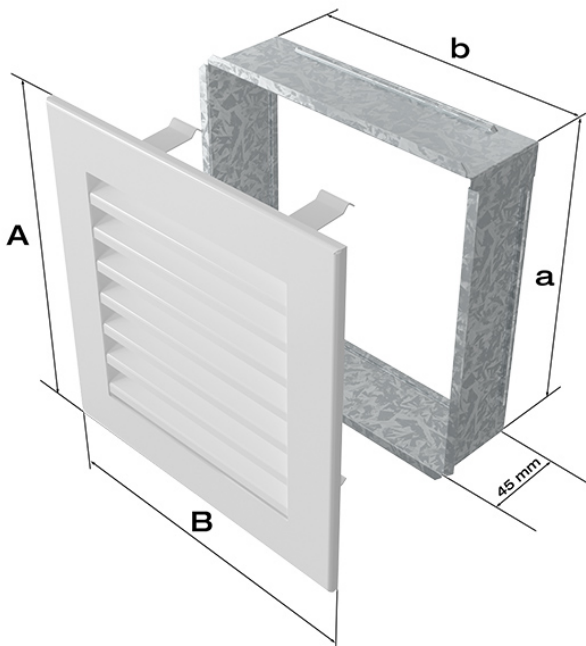

#### Kratka kominkowa

##### 17x49 czarna FRESH

Kratka kominkowa to zakończenie kanału ciepłego powietrza rozprowadzanego w sposób grawitacyjny lub mechaniczny z kominka. Jest ona montowana w ścianie lub w czopuchu obudowy kominkowej.

**Seria FRESH** charakteryzuje się lamelami maskującymi, zamiast tradycyjnej siatki.

Model:			
17x17	152x152	170x170	103
17x30	152x275	170x300	215
17x37	152x351	170x370	275
17x49	152x456	170x480	369
17x70	152x676	170x700	558