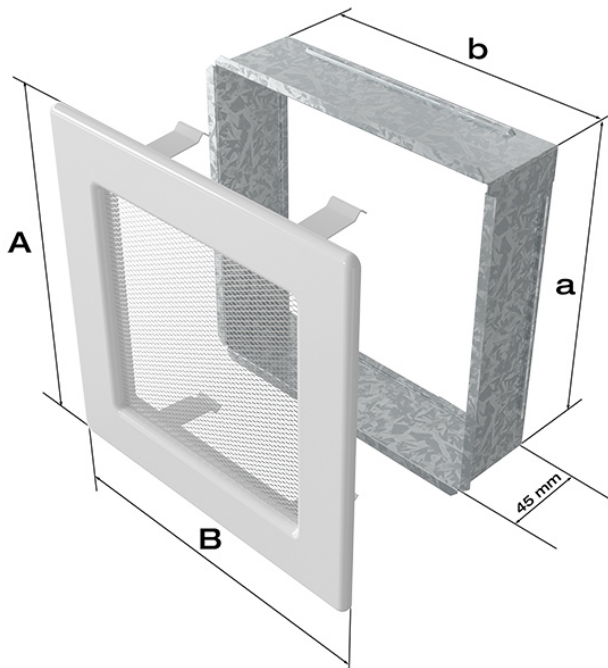

##### 17x49 czarna

Kratka kominkowa to zakończenie kanału ciepłego powietrza rozprowadzanego w sposób grawitacyjny lub mechaniczny z kominka. Jest ona montowana w ścianie lub w czopuchu obudowy kominkowej.

Kratki malowane są metodą proszkową, która charakteryzuje się trwałością koloru oraz odpornością termiczną. Dodatkowo farba zabezpiecza kratki przed uszkodzeniami mechanicznymi. Każda z krutek wyposażona jest w kieszeń, wykonaną z blachy ocynkowanej.

Model:				
11x11	86x86	106x106	-	36
11x17	86x152	106x170	-	75
11x24	86x217	107x236	-	117
11x32	86x287	106x307	-	156
11x42	86x397	107x417	-	222
17x17	152x152	170x170	170x170	144
17x30	152x275	170x301	170x301	300
17x37	152x351	170x370	170x370	384
17x49	152x456	170x481	170x481	516
22x22	200x200	220x220	220x220	289
22x30	200x275	220x300	220x300	425
22x37	200x351	220x370	220x370	544
22x45	200x426	220x450	220x450	680