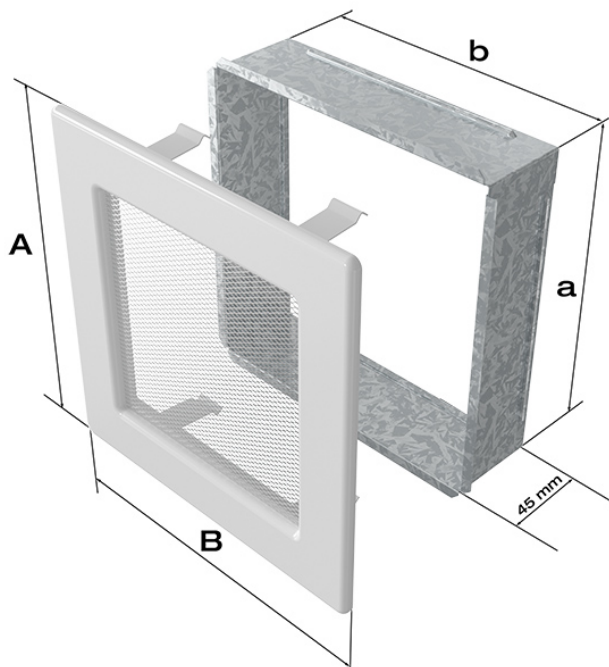

Kratka czarna 17x49

Cena	96,00 zł
Dostępność	Dostępny
Czas wysyłki	24 godziny
Kod producenta	49C
Kod EAN	5901350042571

Opis produktu

Kratka kominkowa

17x49 czarna

Kratka kominkowa to zakończenie kanału ciepłego powietrza rozprowadzanego w sposób grawitacyjny lub mechaniczny z kominka. Jest ona montowana w ścianie lub w czopuchu obudowy kominkowej.

Kratki malowane są metodą proszkową, która charakteryzuje się trwałością koloru oraz odpornością termiczną. Dodatkowo farba zabezpiecza kratki przed uszkodzeniami mechanicznymi. Każda z krutek wyposażona jest w kieszeń, wykonaną z blachy ocynkowanej.

Model:				
11x11	86x86	106x106	-	36
11x17	86x152	106x170	-	75
11x24	86x217	107x236	-	117
11x32	86x287	106x307	-	156
11x42	86x397	107x417	-	222
17x17	152x152	170x170	170x170	144
17x30	152x275	170x301	170x301	300
17x37	152x351	170x370	170x370	384
17x49	152x456	170x481	170x481	516
22x22	200x200	220x220	220x220	289
22x30	200x275	220x300	220x300	425
22x37	200x351	220x370	220x370	544
22x45	200x426	220x450	220x450	680