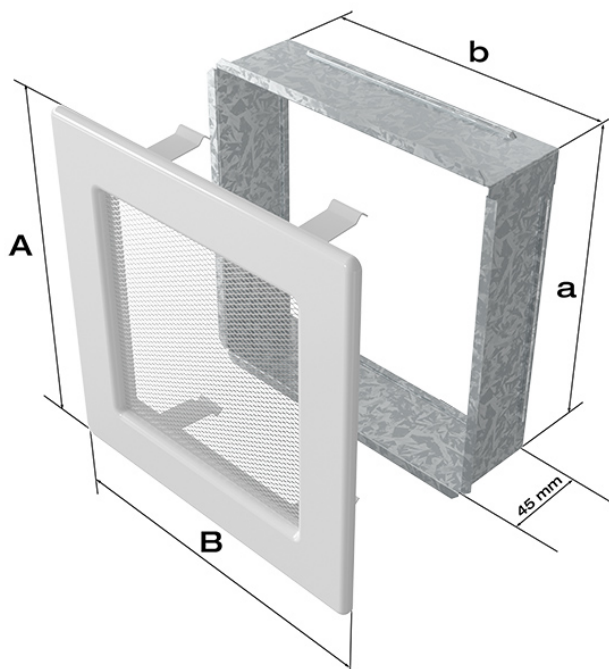

Kratka czarna 17x49 z żaluzją

| | |
|----------------|----------------------|
| Cena | 146,00 zł |
| Dostępność | Dostępny |
| Czas wysyłki | 24 godziny |
| Kod producenta | 49CX |
| Kod EAN | 5901350042588 |

Opis produktu

Kratka kominkowa

17x49 czarna z żaluzją

Kratka kominkowa to zakończenie kanału ciepłego powietrza rozprowadzanego w sposób grawitacyjny lub mechaniczny z kominka. Jest ona montowana w ścianie lub w czopuchu obudowy kominkowej. Posiada **regulowaną żaluzję**, która umożliwia dozowanie ciepła wydobywającego się poprzez kratkę.

Kratki malowane są metodą proszkową, która charakteryzuje się trwałością koloru oraz odpornością termiczną. Dodatkowo farba zabezpiecza kratki przed uszkodzeniami mechanicznymi. Każda z kratek wyposażona jest w kieszeń, wykonaną z blachy ocynkowanej.

| Model: | | | | |
|--------|---------|---------|---------|-----|
| 11x11 | 86x86 | 106x106 | - | 36 |
| 11x17 | 86x152 | 106x170 | - | 75 |
| 11x24 | 86x217 | 107x236 | - | 117 |
| 11x32 | 86x287 | 106x307 | - | 156 |
| 11x42 | 86x397 | 107x417 | - | 222 |
| 17x17 | 152x152 | 170x170 | 170x170 | 144 |
| 17x30 | 152x275 | 170x301 | 170x301 | 300 |
| 17x37 | 152x351 | 170x370 | 170x370 | 384 |
| 17x49 | 152x456 | 170x481 | 170x481 | 516 |
| 22x22 | 200x200 | 220x220 | 220x220 | 289 |
| 22x30 | 200x275 | 220x300 | 220x300 | 425 |
| 22x37 | 200x351 | 220x370 | 220x370 | 544 |
| 22x45 | 200x426 | 220x450 | 220x450 | 680 |