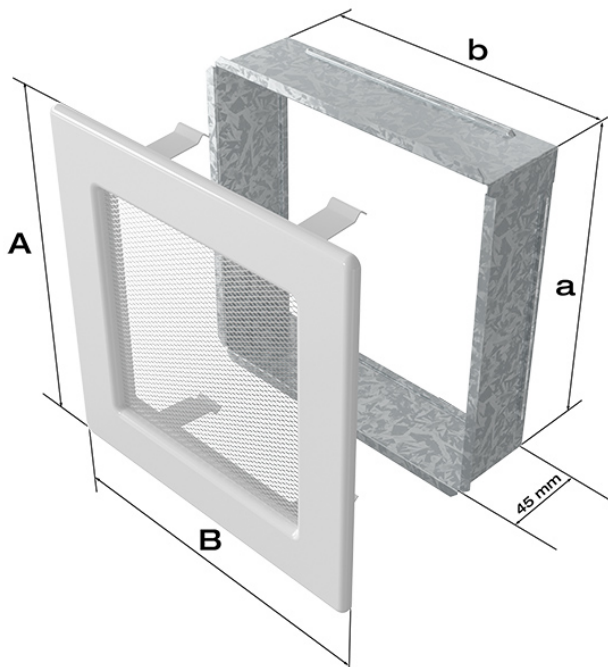

Kratka czarna 17x49 z żaluzją

Cena	146,00 zł
Dostępność	Dostępny
Czas wysyłki	24 godziny
Kod producenta	49CX
Kod EAN	5901350042588

Opis produktu

Kratka kominkowa

17x49 czarna z żaluzją

Kratka kominkowa to zakończenie kanału ciepłego powietrza rozprowadzanego w sposób grawitacyjny lub mechaniczny z kominka. Jest ona montowana w ścianie lub w czopuchu obudowy kominkowej. Posiada **regulowaną żaluzję**, która umożliwia dozowanie ciepła wydobywającego się poprzez kratkę.

Kratki malowane są metodą proszkową, która charakteryzuje się trwałością koloru oraz odpornością termiczną. Dodatkowo farba zabezpiecza kratki przed uszkodzeniami mechanicznymi. Każda z kratek wyposażona jest w kieszeń, wykonaną z blachy ocynkowanej.

Model:				
11x11	86x86	106x106	-	36
11x17	86x152	106x170	-	75
11x24	86x217	107x236	-	117
11x32	86x287	106x307	-	156
11x42	86x397	107x417	-	222
17x17	152x152	170x170	170x170	144
17x30	152x275	170x301	170x301	300
17x37	152x351	170x370	170x370	384
17x49	152x456	170x481	170x481	516
22x22	200x200	220x220	220x220	289
22x30	200x275	220x300	220x300	425
22x37	200x351	220x370	220x370	544
22x45	200x426	220x450	220x450	680