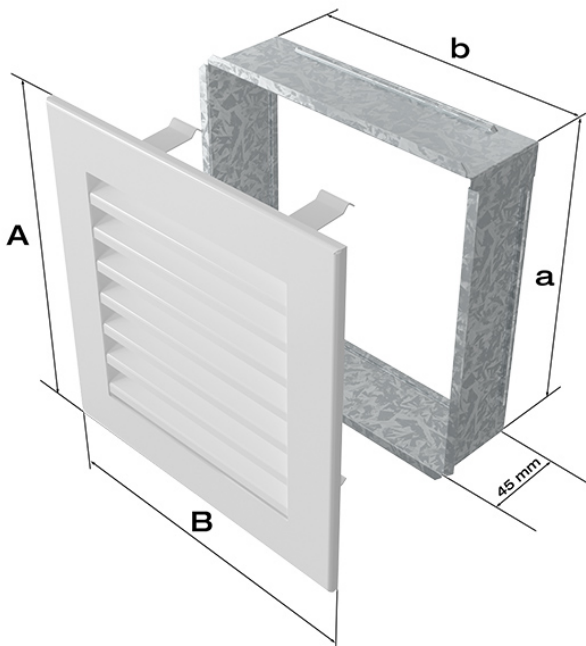

Kratka czarna 17x70 FRESH

Cena	195,00 zł
Dostępność	Dostępny
Czas wysyłki	24 godziny
Kod producenta	70C/FRESH
Kod EAN	5901350058053

Opis produktu

Kratka kominkowa

17x70 czarna FRESH

Kratka kominkowa to zakończenie kanału ciepłego powietrza rozprowadzanego w sposób grawitacyjny lub mechaniczny z kominka. Jest ona montowana w ścianie lub w czopuchu obudowy kominkowej.

Kratki malowane są metodą proszkową, która charakteryzuje się trwałością koloru oraz odpornością termiczną. Dodatkowo farba zabezpiecza kratki przed uszkodzeniami mechanicznymi. Każda z krtek wyposażona jest w kieszeń, wykonaną z blachy ocynkowanej.

Seria FRESH charakteryzuje się lamelami maskującymi, zamiast tradycyjnej siatki.

Model:			
17x17	152x152	170x170	103
17x30	152x275	170x300	215
17x37	152x351	170x370	275
17x49	152x456	170x480	369
17x70	152x676	170x700	558