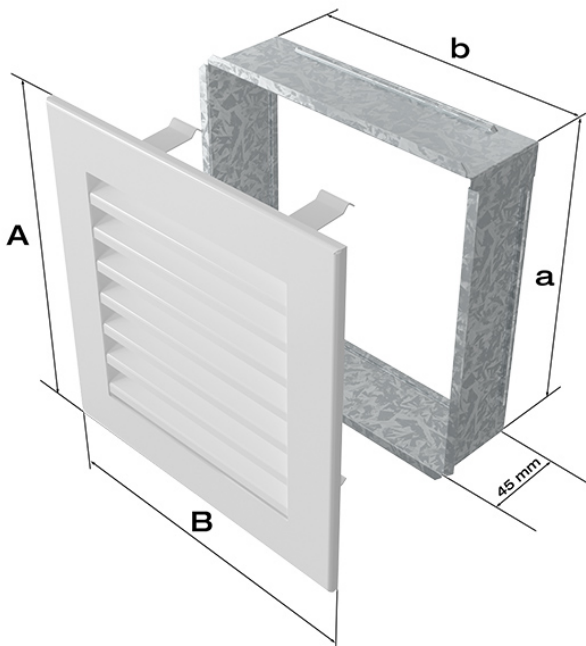

Kratka czarna 17x70 FRESH

Cena	195,00 zł
Dostępność	Dostępny
Czas wysyłki	24 godziny
Kod producenta	70C/FRESH
Kod EAN	5901350058053

Opis produktu

Kratka kominkowa

17x70 czarna FRESH

Kratka kominkowa to zakończenie kanału ciepłego powietrza rozprowadzanego w sposób grawitacyjny lub mechaniczny z kominka. Jest ona montowana w ścianie lub w czopuchu obudowy kominkowej.

Kratki malowane są metodą proszkową, która charakteryzuje się trwałością koloru oraz odpornością termiczną. Dodatkowo farba zabezpiecza kratki przed uszkodzeniami mechanicznymi. Każda z kratek wyposażona jest w kieszeń, wykonaną z blachy ocynkowanej.

Seria FRESH charakteryzuje się lamelami maskującymi, zamiast tradycyjnej siatki.

Model:			
17x17	152x152	170x170	103
17x30	152x275	170x300	215
17x37	152x351	170x370	275
17x49	152x456	170x480	369
17x70	152x676	170x700	558