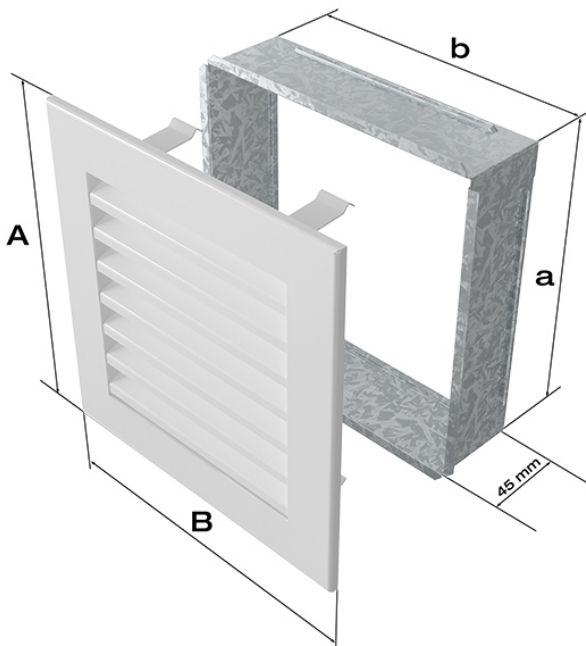

#### Kratka kominkowa

##### 17x70 czarna FRESH

Kratka kominkowa to zakończenie kanału ciepłego powietrza rozprowadzanego w sposób grawitacyjny lub mechaniczny z kominka. Jest ona montowana w ścianie lub w czopuchu obudowy kominkowej.

**Seria FRESH** charakteryzuje się lamelami maskującymi, zamiast tradycyjnej siatki.

Model:			
17x17	152x152	170x170	103
17x30	152x275	170x300	215
17x37	152x351	170x370	275
17x49	152x456	170x480	369
17x70	152x676	170x700	558