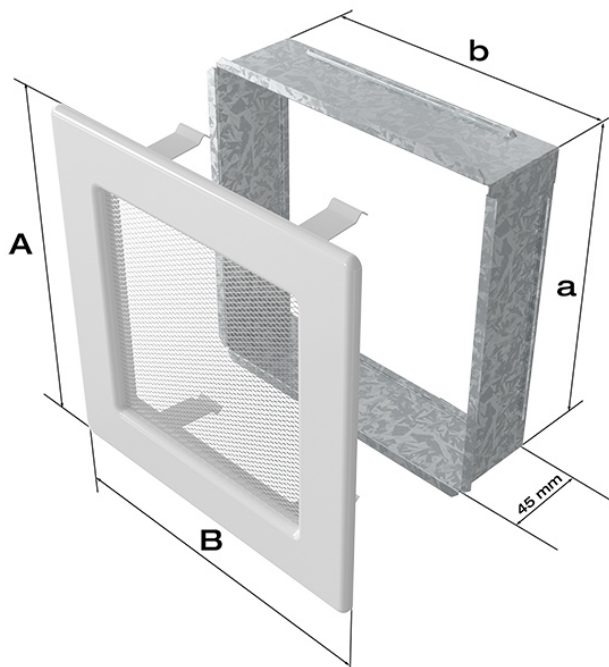

Kratka czarna 22x22

Cena	88,00 zł
Dostępność	Dostępny
Czas wysyłki	24 godziny
Kod producenta	22C
Kod EAN	5901350042601

Opis produktu

Kratka kominkowa

22x22 czarna

Kratka kominkowa to zakończenie kanału ciepłego powietrza rozprowadzanego w sposób grawitacyjny lub mechaniczny z kominka. Jest ona montowana w ścianie lub w czopuchu obudowy kominkowej.

Kratki malowane są metodą proszkową, która charakteryzuje się trwałością koloru oraz odpornością termiczną. Dodatkowo farba zabezpiecza kratki przed uszkodzeniami mechanicznymi. Każda z kratek wyposażona jest w kieszeń, wykonaną z blachy ocynkowanej.

Model:				
11x11	86x86	106x106	-	36
11x17	86x152	106x170	-	75
11x24	86x217	107x236	-	117
11x32	86x287	106x307	-	156
11x42	86x397	107x417	-	222
17x17	152x152	170x170	170x170	144
17x30	152x275	170x301	170x301	300
17x37	152x351	170x370	170x370	384
17x49	152x456	170x481	170x481	516
22x22	200x200	220x220	220x220	289
22x30	200x275	220x300	220x300	425
22x37	200x351	220x370	220x370	544
22x45	200x426	220x450	220x450	680