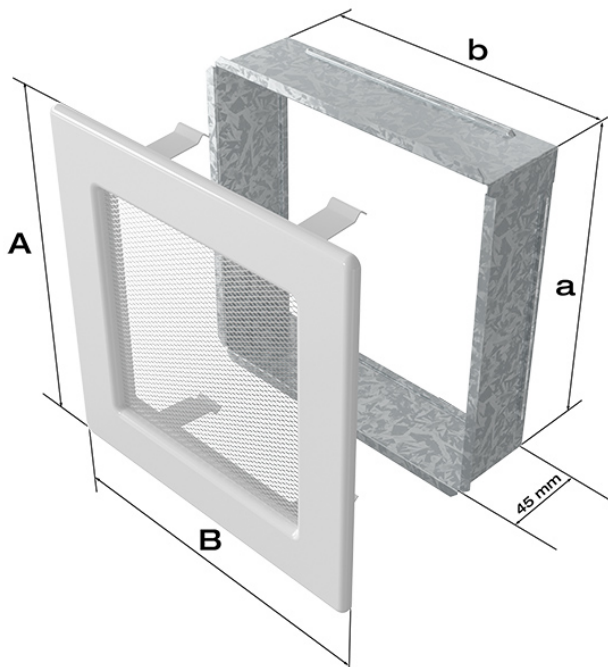

Opis produktu

Kratka kominkowa

22x22 czarna z żaluzją

Kratka kominkowa to zakończenie kanału ciepłego powietrza rozprowadzanego w sposób grawitacyjny lub mechaniczny z kominka. Jest ona montowana w ścianie lub w czopuchu obudowy kominkowej. Posiada **regulowaną żaluzję**, która umożliwia dozowanie ciepła wydobywającego się poprzez kratkę.

Kratki malowane są metodą proszkową, która charakteryzuje się trwałością koloru oraz odpornością termiczną. Dodatkowo farba zabezpiecza kratki przed uszkodzeniami mechanicznymi. Każda z kratek wyposażona jest w kieszeń, wykonaną z blachy ocynkowanej.

Model:				
11x11	86x86	106x106	-	36
11x17	86x152	106x170	-	75
11x24	86x217	107x236	-	117
11x32	86x287	106x307	-	156
11x42	86x397	107x417	-	222
17x17	152x152	170x170	170x170	144
17x30	152x275	170x301	170x301	300
17x37	152x351	170x370	170x370	384
17x49	152x456	170x481	170x481	516
22x22	200x200	220x220	220x220	289
22x30	200x275	220x300	220x300	425
22x37	200x351	220x370	220x370	544
22x45	200x426	220x450	220x450	680