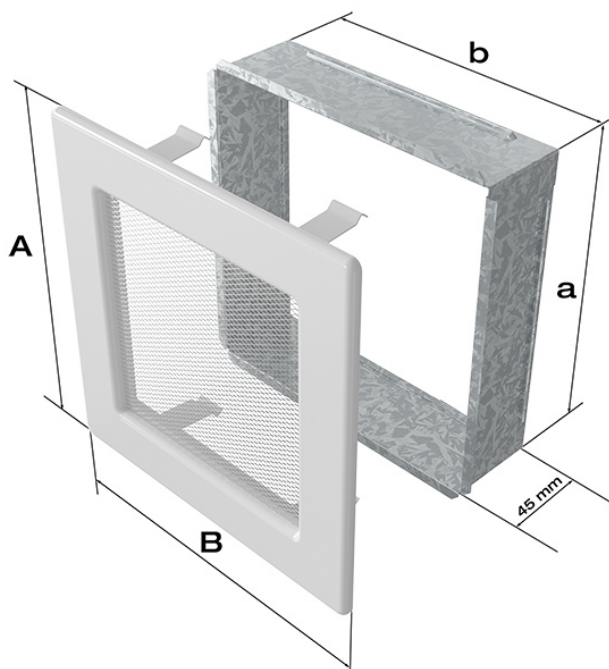

Kratka czarna 22x30

Cena	99,00 zł
Dostępność	Dostępny
Czas wysyłki	24 godziny
Kod producenta	22/30C
Kod EAN	5901350042625

Opis produktu

Kratka kominkowa

22x30 czarna

Kratka kominkowa to zakończenie kanału ciepłego powietrza rozprowadzanego w sposób grawitacyjny lub mechaniczny z kominka. Jest ona montowana w ścianie lub w czopuchu obudowy kominkowej.

Kratki malowane są metodą proszkową, która charakteryzuje się trwałością koloru oraz odpornością termiczną. Dodatkowo farba zabezpiecza kratki przed uszkodzeniami mechanicznymi. Każda z kratek wyposażona jest w kieszeń, wykonaną z blachy ocynkowanej.

Model:				
11x11	86x86	106x106	-	36
11x17	86x152	106x170	-	75
11x24	86x217	107x236	-	117
11x32	86x287	106x307	-	156
11x42	86x397	107x417	-	222
17x17	152x152	170x170	170x170	144
17x30	152x275	170x301	170x301	300
17x37	152x351	170x370	170x370	384
17x49	152x456	170x481	170x481	516
22x22	200x200	220x220	220x220	289
22x30	200x275	220x300	220x300	425
22x37	200x351	220x370	220x370	544
22x45	200x426	220x450	220x450	680