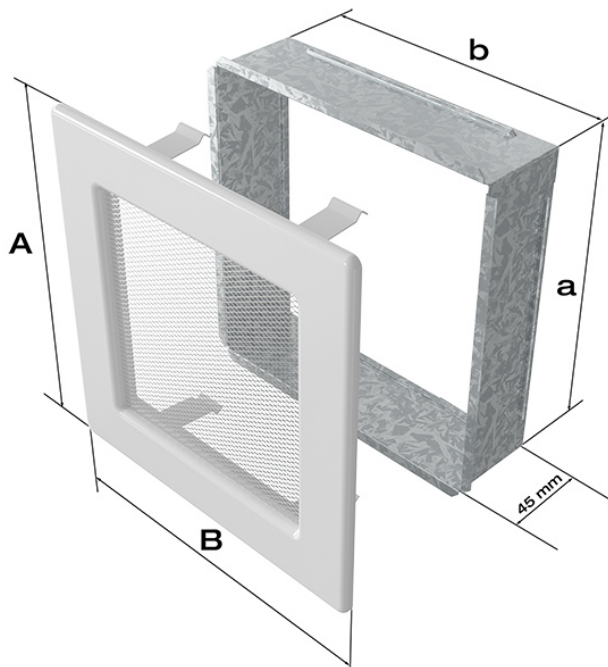

##### 22x37 czarna

Kratka kominkowa to zakończenie kanału ciepłego powietrza rozprowadzanego w sposób grawitacyjny lub mechaniczny z kominka. Jest ona montowana w ścianie lub w czopuchu obudowy kominkowej.

Kratki malowane są metodą proszkową, która charakteryzuje się trwałością koloru oraz odpornością termiczną. Dodatkowo farba zabezpiecza kratki przed uszkodzeniami mechanicznymi. Każda z krutek wyposażona jest w kieszeń, wykonaną z blachy ocynkowanej.

| Model: |         |         |         |     |
|--------|---------|---------|---------|-----|
| 11x11  | 86x86   | 106x106 | -       | 36  |
| 11x17  | 86x152  | 106x170 | -       | 75  |
| 11x24  | 86x217  | 107x236 | -       | 117 |
| 11x32  | 86x287  | 106x307 | -       | 156 |
| 11x42  | 86x397  | 107x417 | -       | 222 |
| 17x17  | 152x152 | 170x170 | 170x170 | 144 |
| 17x30  | 152x275 | 170x301 | 170x301 | 300 |
| 17x37  | 152x351 | 170x370 | 170x370 | 384 |
| 17x49  | 152x456 | 170x481 | 170x481 | 516 |
| 22x22  | 200x200 | 220x220 | 220x220 | 289 |
| 22x30  | 200x275 | 220x300 | 220x300 | 425 |
| 22x37  | 200x351 | 220x370 | 220x370 | 544 |
| 22x45  | 200x426 | 220x450 | 220x450 | 680 |