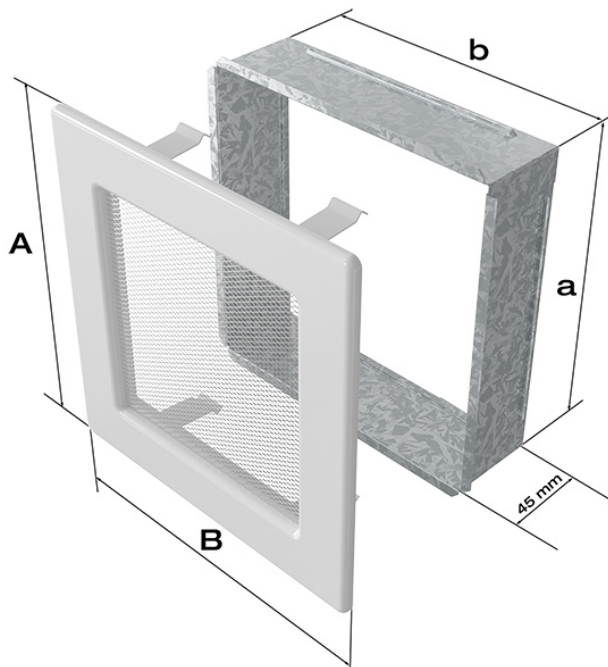

##### 22x37 czarna

Kratka kominkowa to zakończenie kanału ciepłego powietrza rozprowadzanego w sposób grawitacyjny lub mechaniczny z kominka. Jest ona montowana w ścianie lub w czopuchu obudowy kominkowej.

Kratki malowane są metodą proszkową, która charakteryzuje się trwałością koloru oraz odpornością termiczną. Dodatkowo farba zabezpiecza kratki przed uszkodzeniami mechanicznymi. Każda z krutek wyposażona jest w kieszeń, wykonaną z blachy ocynkowanej.

Model:				
11x11	86x86	106x106	-	36
11x17	86x152	106x170	-	75
11x24	86x217	107x236	-	117
11x32	86x287	106x307	-	156
11x42	86x397	107x417	-	222
17x17	152x152	170x170	170x170	144
17x30	152x275	170x301	170x301	300
17x37	152x351	170x370	170x370	384
17x49	152x456	170x481	170x481	516
22x22	200x200	220x220	220x220	289
22x30	200x275	220x300	220x300	425
22x37	200x351	220x370	220x370	544
22x45	200x426	220x450	220x450	680