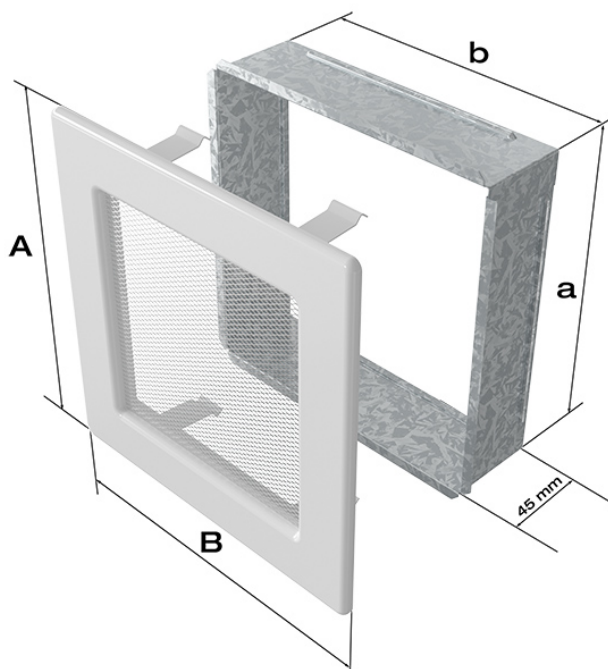

Kratka czarna 22x45

Cena	117,00 zł
Dostępność	Dostępny
Czas wysyłki	24 godziny
Kod producenta	22/45C
Kod EAN	5901350042663

Opis produktu

Kratka kominkowa

22x45 czarna

Kratka kominkowa to zakończenie kanału ciepłego powietrza rozprowadzanego w sposób grawitacyjny lub mechaniczny z kominka. Jest ona montowana w ścianie lub w czopuchu obudowy kominkowej.

Kratki malowane są metodą proszkową, która charakteryzuje się trwałością koloru oraz odpornością termiczną. Dodatkowo farba zabezpiecza kratki przed uszkodzeniami mechanicznymi. Każda z kratek wyposażona jest w kieszeń, wykonaną z blachy ocynkowanej.

Model:				
11x11	86x86	106x106	-	36
11x17	86x152	106x170	-	75
11x24	86x217	107x236	-	117
11x32	86x287	106x307	-	156
11x42	86x397	107x417	-	222
17x17	152x152	170x170	170x170	144
17x30	152x275	170x301	170x301	300
17x37	152x351	170x370	170x370	384
17x49	152x456	170x481	170x481	516
22x22	200x200	220x220	220x220	289
22x30	200x275	220x300	220x300	425
22x37	200x351	220x370	220x370	544
22x45	200x426	220x450	220x450	680