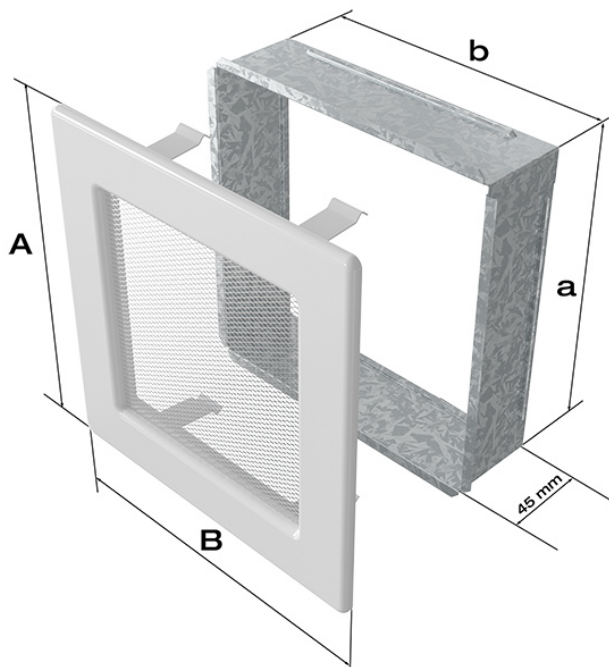

Kratka czarna 22x45

Cena	117,00 zł
Dostępność	Dostępny
Czas wysyłki	24 godziny
Kod producenta	22/45C
Kod EAN	5901350042663

Opis produktu

Kratka kominkowa

22x45 czarna

Kratka kominkowa to zakończenie kanału ciepłego powietrza rozprowadzanego w sposób grawitacyjny lub mechaniczny z kominka. Jest ona montowana w ścianie lub w czopuchu obudowy kominkowej.

Kratki malowane są metodą proszkową, która charakteryzuje się trwałością koloru oraz odpornością termiczną. Dodatkowo farba zabezpiecza kratki przed uszkodzeniami mechanicznymi. Każda z kratek wyposażona jest w kieszeń, wykonaną z blachy ocynkowanej.

Model:				
11x11	86x86	106x106	-	36
11x17	86x152	106x170	-	75
11x24	86x217	107x236	-	117
11x32	86x287	106x307	-	156
11x42	86x397	107x417	-	222
17x17	152x152	170x170	170x170	144
17x30	152x275	170x301	170x301	300
17x37	152x351	170x370	170x370	384
17x49	152x456	170x481	170x481	516
22x22	200x200	220x220	220x220	289
22x30	200x275	220x300	220x300	425
22x37	200x351	220x370	220x370	544
22x45	200x426	220x450	220x450	680