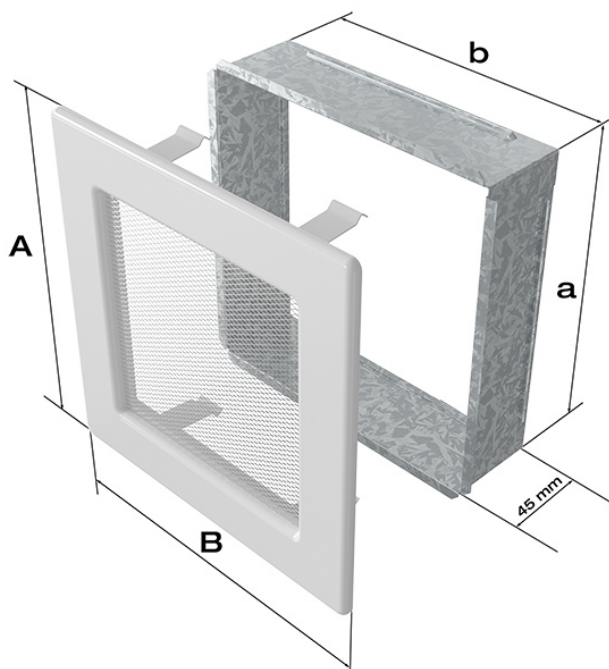

Kratka czarna 22x45

Cena	117,00 zł
Dostępność	Dostępny
Czas wysyłki	24 godziny
Kod producenta	22/45C
Kod EAN	5901350042663

Opis produktu

Kratka kominkowa

22x45 czarna

Kratka kominkowa to zakończenie kanału ciepłego powietrza rozprowadzanego w sposób grawitacyjny lub mechaniczny z kominka. Jest ona montowana w ścianie lub w czopuchu obudowy kominkowej.

Kratki malowane są metodą proszkową, która charakteryzuje się trwałością koloru oraz odpornością termiczną. Dodatkowo farba zabezpiecza kratki przed uszkodzeniami mechanicznymi. Każda z kratek wyposażona jest w kieszeń, wykonaną z blachy ocynkowanej.

Model:				
11x11	86x86	106x106	-	36
11x17	86x152	106x170	-	75
11x24	86x217	107x236	-	117
11x32	86x287	106x307	-	156
11x42	86x397	107x417	-	222
17x17	152x152	170x170	170x170	144
17x30	152x275	170x301	170x301	300
17x37	152x351	170x370	170x370	384
17x49	152x456	170x481	170x481	516
22x22	200x200	220x220	220x220	289
22x30	200x275	220x300	220x300	425
22x37	200x351	220x370	220x370	544
22x45	200x426	220x450	220x450	680