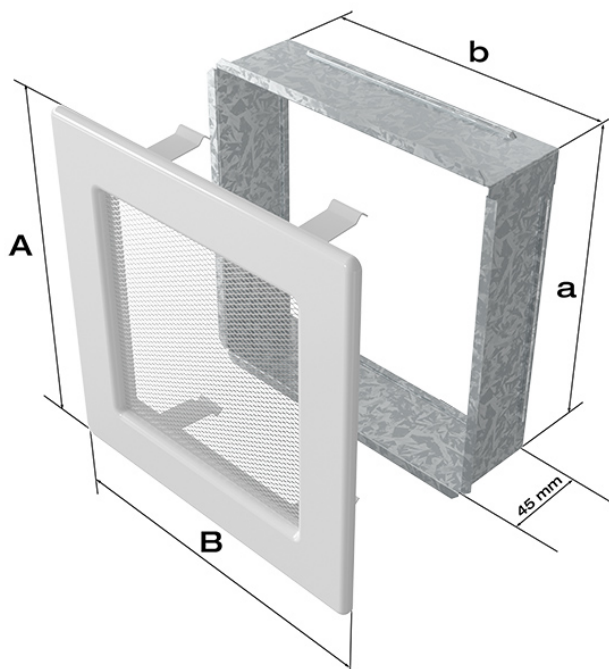

Kratka czarna 22x45 z żaluzją

Cena	177,00 zł
Dostępność	Dostępny
Czas wysyłki	24 godziny
Kod producenta	22/45CX
Kod EAN	5901350042670

Opis produktu

Kratka kominkowa

22x45 czarna z żaluzją

Kratka kominkowa to zakończenie kanału ciepłego powietrza rozprowadzanego w sposób grawitacyjny lub mechaniczny z kominka. Jest ona montowana w ścianie lub w czopuchu obudowy kominkowej. Posiada **regulowaną żaluzję**, która umożliwia dozowanie ciepła wydobywającego się poprzez kratkę.

Kratki malowane są metodą proszkową, która charakteryzuje się trwałością koloru oraz odpornością termiczną. Dodatkowo farba zabezpiecza kratki przed uszkodzeniami mechanicznymi. Każda z kratek wyposażona jest w kieszeń, wykonaną z blachy ocynkowanej.

Model:				
11x11	86x86	106x106	-	36
11x17	86x152	106x170	-	75
11x24	86x217	107x236	-	117
11x32	86x287	106x307	-	156
11x42	86x397	107x417	-	222
17x17	152x152	170x170	170x170	144
17x30	152x275	170x301	170x301	300
17x37	152x351	170x370	170x370	384
17x49	152x456	170x481	170x481	516
22x22	200x200	220x220	220x220	289
22x30	200x275	220x300	220x300	425
22x37	200x351	220x370	220x370	544
22x45	200x426	220x450	220x450	680