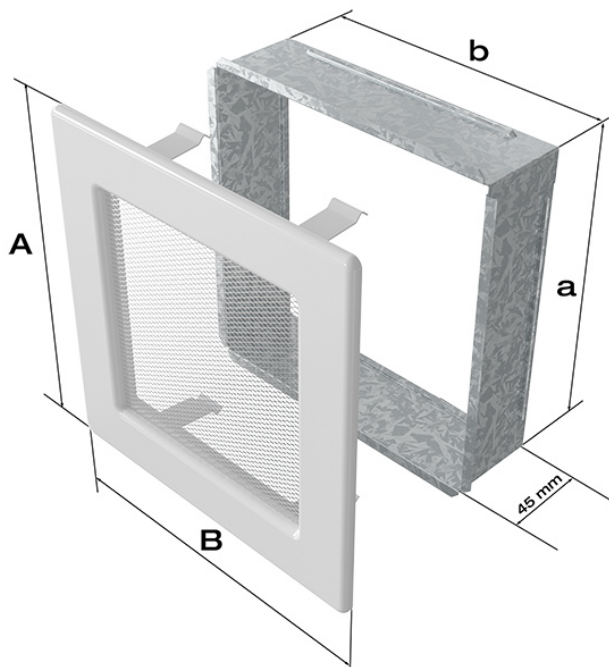

## Kratka grafitowa 11x11

Cena	<b>44,00 zł</b>
Dostępność	<b>Dostępny</b>
Czas wysyłki	<b>24 godziny</b>
Kod producenta	<b>11G</b>
Kod EAN	<b>5901350001325</b>

##### 11x11 grafitowa

Kratka kominkowa to zakończenie kanału ciepłego powietrza rozprowadzanego w sposób grawitacyjny lub mechaniczny z kominka. Jest ona montowana w ścianie lub w czopuchu obudowy kominkowej.

Kratki malowane są metodą proszkową, która charakteryzuje się trwałością koloru oraz odpornością termiczną. Dodatkowo farba zabezpiecza kratki przed uszkodzeniami mechanicznymi. Każda z kratek wyposażona jest w kieszeń, wykonaną z blachy ocynkowanej.

Model:				
11x11	86x86	106x106	-	36
11x17	86x152	106x170	-	75
11x24	86x217	107x236	-	117
11x32	86x287	106x307	-	156
11x42	86x397	107x417	-	222
17x17	152x152	170x170	170x170	144
17x30	152x275	170x301	170x301	300
17x37	152x351	170x370	170x370	384
17x49	152x456	170x481	170x481	516
22x22	200x200	220x220	220x220	289
22x30	200x275	220x300	220x300	425
22x37	200x351	220x370	220x370	544
22x45	200x426	220x450	220x450	680