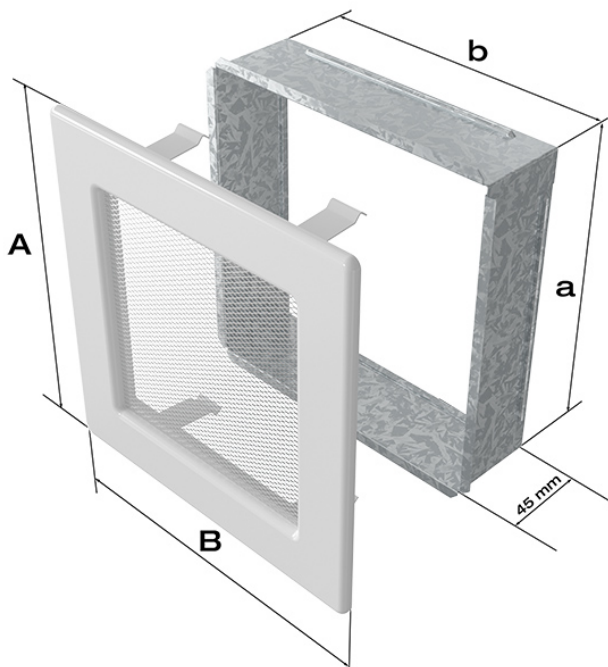

Kratka grafitowa 11x17

Cena	44,00 zł
Dostępność	Dostępny
Czas wysyłki	24 godziny
Kod producenta	117G
Kod EAN	5901350001387

Opis produktu

Kratka kominkowa

11x17 grafitowa

Kratka kominkowa to zakończenie kanału ciepłego powietrza rozprowadzanego w sposób grawitacyjny lub mechaniczny z kominka. Jest ona montowana w ścianie lub w czopuchu obudowy kominkowej.

Kratki malowane są metodą proszkową, która charakteryzuje się trwałością koloru oraz odpornością termiczną. Dodatkowo farba zabezpiecza kratki przed uszkodzeniami mechanicznymi. Każda z krutek wyposażona jest w kieszeń, wykonaną z blachy ocynkowanej.

Model:				
11x11	86x86	106x106	-	36
11x17	86x152	106x170	-	75
11x24	86x217	107x236	-	117
11x32	86x287	106x307	-	156
11x42	86x397	107x417	-	222
17x17	152x152	170x170	170x170	144
17x30	152x275	170x301	170x301	300
17x37	152x351	170x370	170x370	384
17x49	152x456	170x481	170x481	516
22x22	200x200	220x220	220x220	289
22x30	200x275	220x300	220x300	425
22x37	200x351	220x370	220x370	544
22x45	200x426	220x450	220x450	680