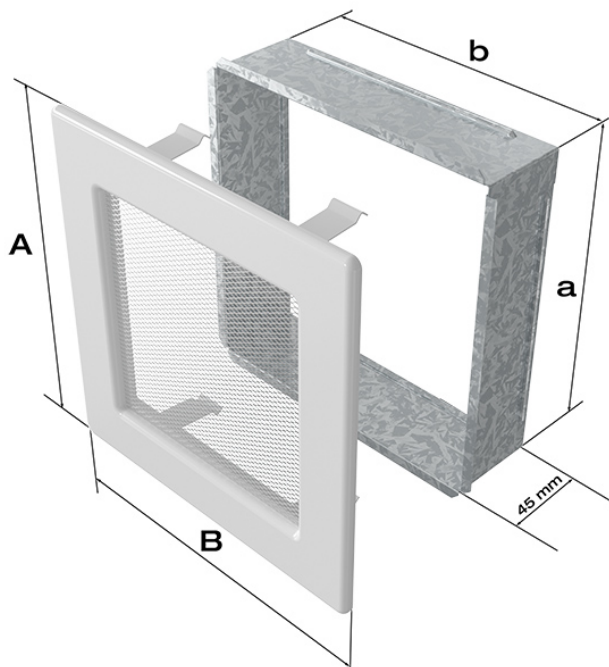

Kratka grafitowa 11x17

Cena	44,00 zł
Dostępność	Dostępny
Czas wysyłki	24 godziny
Kod producenta	117G
Kod EAN	5901350001387

Opis produktu

Kratka kominkowa

11x17 grafitowa

Kratka kominkowa to zakończenie kanału ciepłego powietrza rozprowadzanego w sposób grawitacyjny lub mechaniczny z kominka. Jest ona montowana w ścianie lub w czopuchu obudowy kominkowej.

Kratki malowane są metodą proszkową, która charakteryzuje się trwałością koloru oraz odpornością termiczną. Dodatkowo farba zabezpiecza kratki przed uszkodzeniami mechanicznymi. Każda z krutek wyposażona jest w kieszeń, wykonaną z blachy ocynkowanej.

Model:				
11x11	86x86	106x106	-	36
11x17	86x152	106x170	-	75
11x24	86x217	107x236	-	117
11x32	86x287	106x307	-	156
11x42	86x397	107x417	-	222
17x17	152x152	170x170	170x170	144
17x30	152x275	170x301	170x301	300
17x37	152x351	170x370	170x370	384
17x49	152x456	170x481	170x481	516
22x22	200x200	220x220	220x220	289
22x30	200x275	220x300	220x300	425
22x37	200x351	220x370	220x370	544
22x45	200x426	220x450	220x450	680