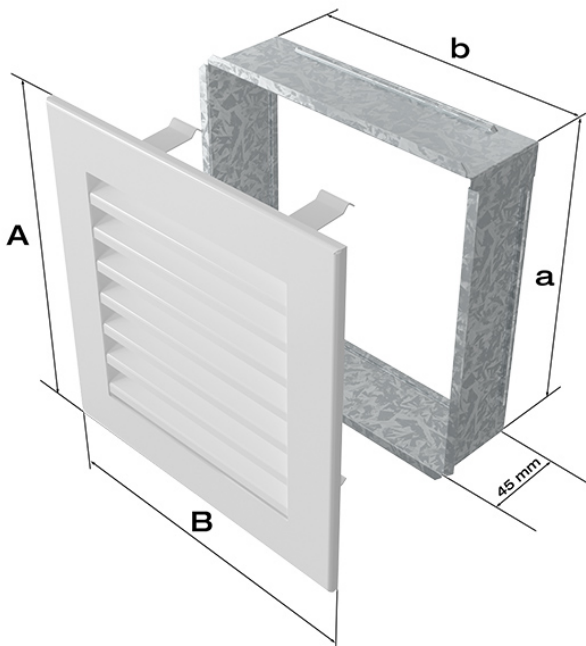

#### Kratka kominkowa

##### 17x17 grafitowa FRESH

Kratka kominkowa to zakończenie kanału ciepłego powietrza rozprowadzanego w sposób grawitacyjny lub mechaniczny z kominka. Jest ona montowana w ścianie lub w czopuchu obudowy kominkowej.

**Seria FRESH** charakteryzuje się lamelami maskującymi, zamiast tradycyjnej siatki.

Model:			
17x17	152x152	170x170	103
17x30	152x275	170x300	215
17x37	152x351	170x370	275
17x49	152x456	170x480	369
17x70	152x676	170x700	558