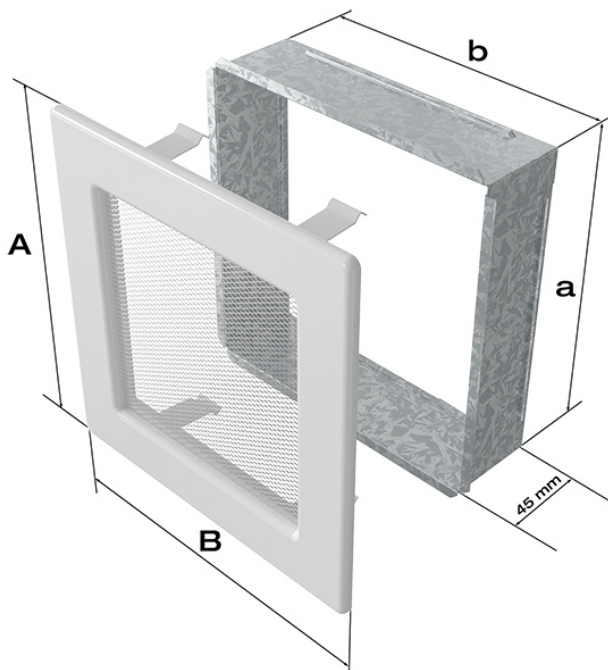

Kratka grafitowa 17x17

Cena	51,00 zł
Dostępność	Dostępny
Czas wysyłki	24 godziny
Kod producenta	17G
Kod EAN	5901350001011

Opis produktu

Kratka kominkowa

17x17 grafitowa

Kratka kominkowa to zakończenie kanału ciepłego powietrza rozprowadzanego w sposób grawitacyjny lub mechaniczny z kominka. Jest ona montowana w ścianie lub w czopuchu obudowy kominkowej.

Kratki malowane są metodą proszkową, która charakteryzuje się trwałością koloru oraz odpornością termiczną. Dodatkowo farba zabezpiecza kratki przed uszkodzeniami mechanicznymi. Każda z krutek wyposażona jest w kieszeń, wykonaną z blachy ocynkowanej.

Model:				
11x11	86x86	106x106	-	36
11x17	86x152	106x170	-	75
11x24	86x217	107x236	-	117
11x32	86x287	106x307	-	156
11x42	86x397	107x417	-	222
17x17	152x152	170x170	170x170	144
17x30	152x275	170x301	170x301	300
17x37	152x351	170x370	170x370	384
17x49	152x456	170x481	170x481	516
22x22	200x200	220x220	220x220	289
22x30	200x275	220x300	220x300	425
22x37	200x351	220x370	220x370	544
22x45	200x426	220x450	220x450	680