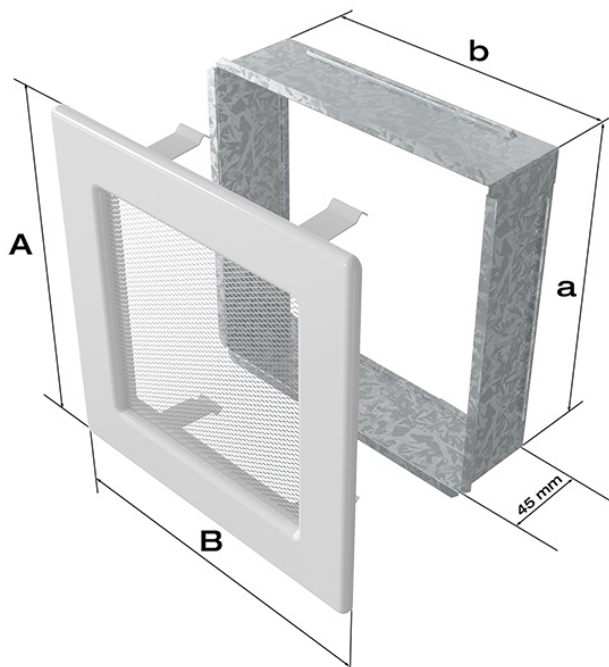

Kratka grafitowa 17x17

Cena	51,00 zł
Dostępność	Dostępny
Czas wysyłki	24 godziny
Kod producenta	17G
Kod EAN	5901350001011

Opis produktu

Kratka kominkowa

17x17 grafitowa

Kratka kominkowa to zakończenie kanału ciepłego powietrza rozprowadzanego w sposób grawitacyjny lub mechaniczny z kominka. Jest ona montowana w ścianie lub w czopuchu obudowy kominkowej.

Kratki malowane są metodą proszkową, która charakteryzuje się trwałością koloru oraz odpornością termiczną. Dodatkowo farba zabezpiecza kratki przed uszkodzeniami mechanicznymi. Każda z krutek wyposażona jest w kieszeń, wykonaną z blachy ocynkowanej.

Model:				
11x11	86x86	106x106	-	36
11x17	86x152	106x170	-	75
11x24	86x217	107x236	-	117
11x32	86x287	106x307	-	156
11x42	86x397	107x417	-	222
17x17	152x152	170x170	170x170	144
17x30	152x275	170x301	170x301	300
17x37	152x351	170x370	170x370	384
17x49	152x456	170x481	170x481	516
22x22	200x200	220x220	220x220	289
22x30	200x275	220x300	220x300	425
22x37	200x351	220x370	220x370	544
22x45	200x426	220x450	220x450	680