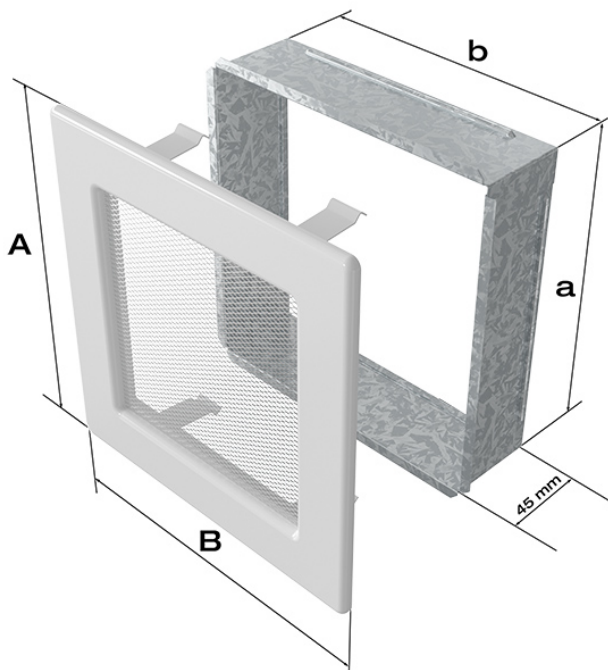

##### 17x17 grafitowa

Kratka kominkowa to zakończenie kanału ciepłego powietrza rozprowadzanego w sposób grawitacyjny lub mechaniczny z kominka. Jest ona montowana w ścianie lub w czopuchu obudowy kominkowej.

Kratki malowane są metodą proszkową, która charakteryzuje się trwałością koloru oraz odpornością termiczną. Dodatkowo farba zabezpiecza kratki przed uszkodzeniami mechanicznymi. Każda z krutek wyposażona jest w kieszeń, wykonaną z blachy ocynkowanej.

Model:				
11x11	86x86	106x106	-	36
11x17	86x152	106x170	-	75
11x24	86x217	107x236	-	117
11x32	86x287	106x307	-	156
11x42	86x397	107x417	-	222
17x17	152x152	170x170	170x170	144
17x30	152x275	170x301	170x301	300
17x37	152x351	170x370	170x370	384
17x49	152x456	170x481	170x481	516
22x22	200x200	220x220	220x220	289
22x30	200x275	220x300	220x300	425
22x37	200x351	220x370	220x370	544
22x45	200x426	220x450	220x450	680