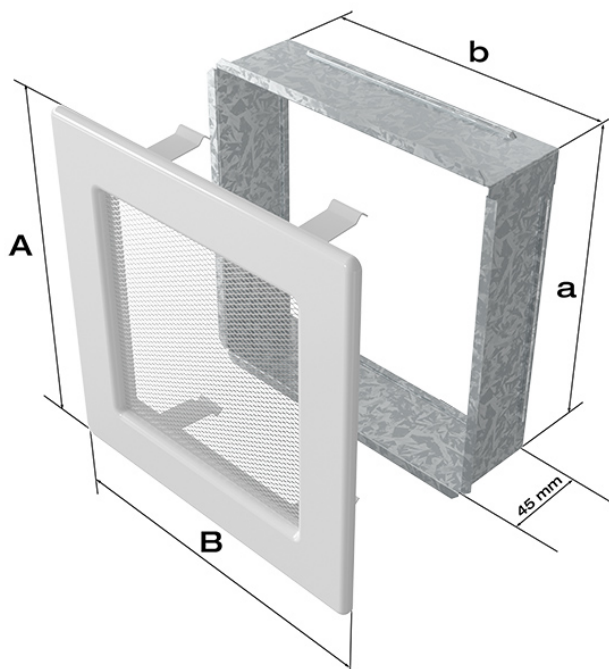

Link do produktu: <https://dimu.pl/kratka-grafitowa-17x17-z-zaluzja-p-803.html>

Kratka grafitowa 17x17 z żaluzją

Cena	79,00 zł
Dostępność	Dostępny
Czas wysyłki	24 godziny
Kod producenta	17GX
Kod EAN	5901350047453

Opis produktu

Kratka kominkowa

17x17 grafitowa z żaluzją

Kratka kominkowa to zakończenie kanału ciepłego powietrza rozprowadzanego w sposób grawitacyjny lub mechaniczny z kominka. Jest ona montowana w ścianie lub w czopuchu obudowy kominkowej. Posiada **regulowaną żaluzję**, która umożliwia dozowanie ciepła wydobywającego się poprzez kratkę.

Kratki malowane są metodą proszkową, która charakteryzuje się trwałością koloru oraz odpornością termiczną. Dodatkowo farba zabezpiecza kratki przed uszkodzeniami mechanicznymi. Każda z kratek wyposażona jest w kieszeń, wykonaną z blachy ocynkowanej.

Model:				
11x11	86x86	106x106	-	36
11x17	86x152	106x170	-	75
11x24	86x217	107x236	-	117
11x32	86x287	106x307	-	156
11x42	86x397	107x417	-	222
17x17	152x152	170x170	170x170	144
17x30	152x275	170x301	170x301	300
17x37	152x351	170x370	170x370	384
17x49	152x456	170x481	170x481	516
22x22	200x200	220x220	220x220	289
22x30	200x275	220x300	220x300	425
22x37	200x351	220x370	220x370	544
22x45	200x426	220x450	220x450	680