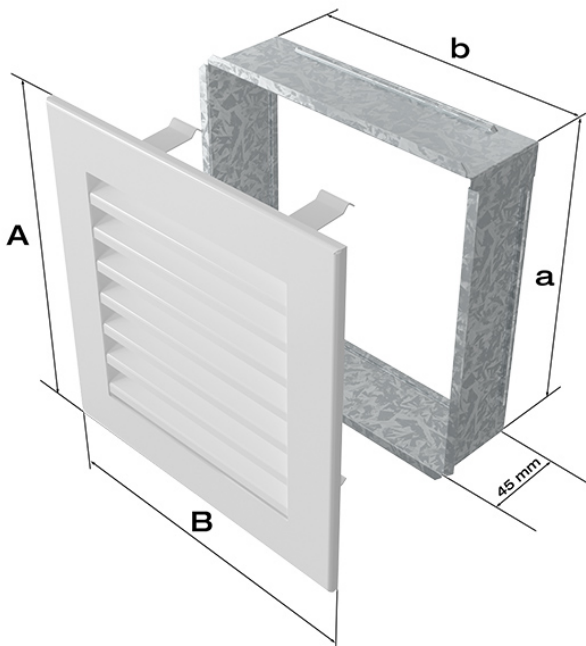

#### Kratka kominkowa

##### 17x30 grafitowa FRESH

Kratka kominkowa to zakończenie kanału ciepłego powietrza rozprowadzanego w sposób grawitacyjny lub mechaniczny z kominka. Jest ona montowana w ścianie lub w czopuchu obudowy kominkowej.

**Seria FRESH** charakteryzuje się lamelami maskującymi, zamiast tradycyjnej siatki.

Model:			
17x17	152x152	170x170	103
17x30	152x275	170x300	215
17x37	152x351	170x370	275
17x49	152x456	170x480	369
17x70	152x676	170x700	558