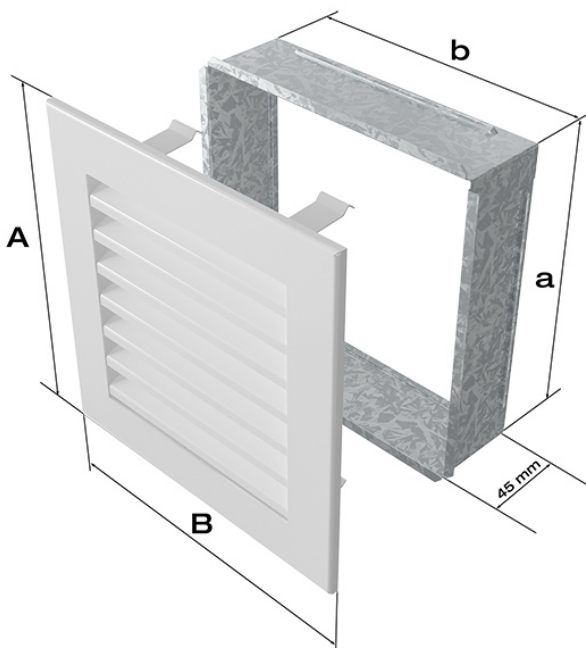

Opis produktu

Kratka kominkowa

17x30 grafitowa FRESH

Kratka kominkowa to zakończenie kanału ciepłego powietrza rozprowadzanego w sposób grawitacyjny lub mechaniczny z kominka. Jest ona montowana w ścianie lub w czopuchu obudowy kominkowej.

Kratki malowane są metodą proszkową, która charakteryzuje się trwałością koloru oraz odpornością termiczną. Dodatkowo farba zabezpiecza kratki przed uszkodzeniami mechanicznymi. Każda z krtek wyposażona jest w kieszeń, wykonaną z blachy ocynkowanej.

Seria FRESH charakteryzuje się lamelami maskującymi, zamiast tradycyjnej siatki.

| Model: |  |  |  |
|--------|--|---|---|
| 17x17 | 152x152 | 170x170 | 103 |
| 17x30 | 152x275 | 170x300 | 215 |
| 17x37 | 152x351 | 170x370 | 275 |
| 17x49 | 152x456 | 170x480 | 369 |
| 17x70 | 152x676 | 170x700 | 558 |