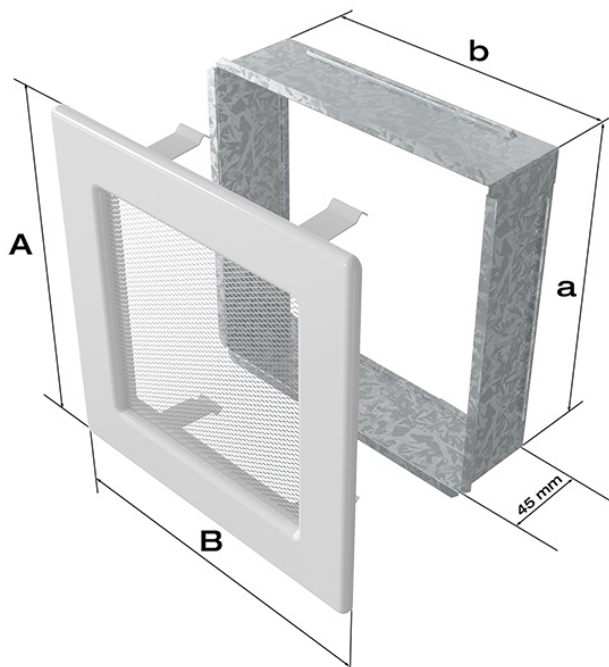

Kratka grafitowa 17x30

Cena	71,00 zł
Dostępność	Dostępny
Czas wysyłki	24 godziny
Kod producenta	30G
Kod EAN	5901350001073

Opis produktu

Kratka kominkowa

17x30 grafitowa

Kratka kominkowa to zakończenie kanału ciepłego powietrza rozprowadzanego w sposób grawitacyjny lub mechaniczny z kominka. Jest ona montowana w ścianie lub w czopuchu obudowy kominkowej.

Kratki malowane są metodą proszkową, która charakteryzuje się trwałością koloru oraz odpornością termiczną. Dodatkowo farba zabezpiecza kratki przed uszkodzeniami mechanicznymi. Każda z krutek wyposażona jest w kieszeń, wykonaną z blachy ocynkowanej.

Model:				
11x11	86x86	106x106	-	36
11x17	86x152	106x170	-	75
11x24	86x217	107x236	-	117
11x32	86x287	106x307	-	156
11x42	86x397	107x417	-	222
17x17	152x152	170x170	170x170	144
17x30	152x275	170x301	170x301	300
17x37	152x351	170x370	170x370	384
17x49	152x456	170x481	170x481	516
22x22	200x200	220x220	220x220	289
22x30	200x275	220x300	220x300	425
22x37	200x351	220x370	220x370	544
22x45	200x426	220x450	220x450	680