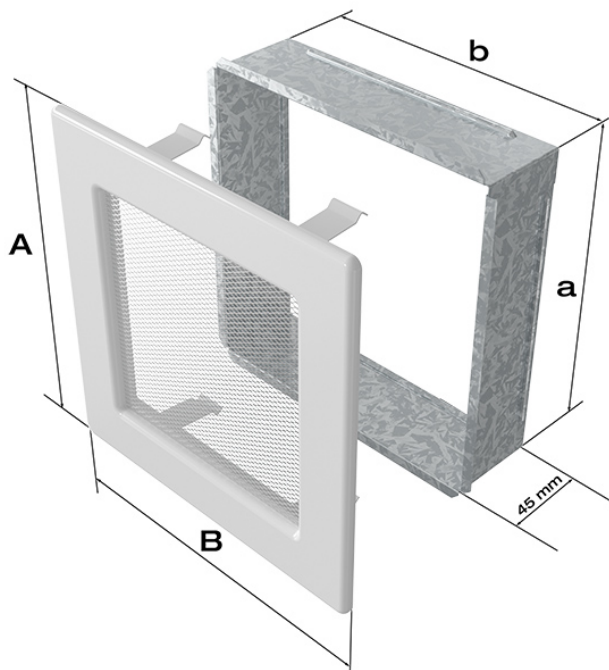

Kratka grafitowa 17x30

Cena	71,00 zł
Dostępność	Dostępny
Czas wysyłki	24 godziny
Kod producenta	30G
Kod EAN	5901350001073

Opis produktu

Kratka kominkowa

17x30 grafitowa

Kratka kominkowa to zakończenie kanału ciepłego powietrza rozprowadzanego w sposób grawitacyjny lub mechaniczny z kominka. Jest ona montowana w ścianie lub w czopuchu obudowy kominkowej.

Kratki malowane są metodą proszkową, która charakteryzuje się trwałością koloru oraz odpornością termiczną. Dodatkowo farba zabezpiecza kratki przed uszkodzeniami mechanicznymi. Każda z krutek wyposażona jest w kieszeń, wykonaną z blachy ocynkowanej.

Model:				
11x11	86x86	106x106	-	36
11x17	86x152	106x170	-	75
11x24	86x217	107x236	-	117
11x32	86x287	106x307	-	156
11x42	86x397	107x417	-	222
17x17	152x152	170x170	170x170	144
17x30	152x275	170x301	170x301	300
17x37	152x351	170x370	170x370	384
17x49	152x456	170x481	170x481	516
22x22	200x200	220x220	220x220	289
22x30	200x275	220x300	220x300	425
22x37	200x351	220x370	220x370	544
22x45	200x426	220x450	220x450	680