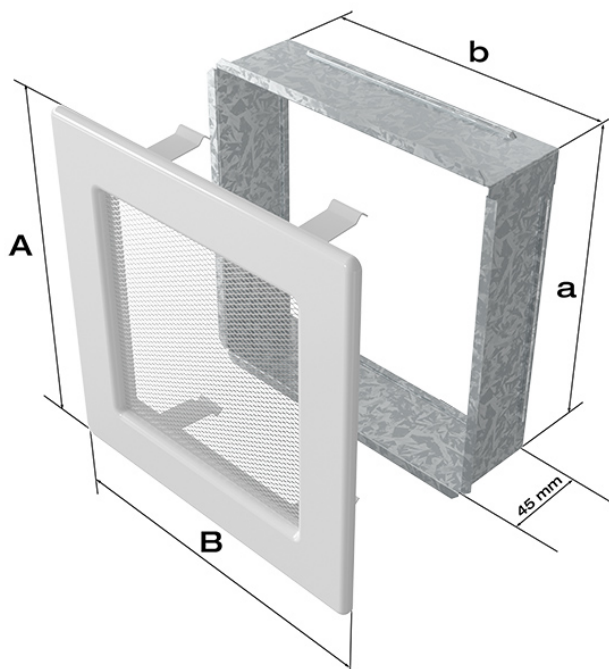

Link do produktu: <https://dimu.pl/kratka-grafitowa-17x30-z-zaluzja-p-805.html>

Kratka grafitowa 17x30 z żaluzją

Cena	109,00 zł
Dostępność	Dostępny
Czas wysyłki	24 godziny
Kod producenta	30GX
Kod EAN	5901350001738

Opis produktu

Kratka kominkowa

17x30 grafitowa z żaluzją

Kratka kominkowa to zakończenie kanału ciepłego powietrza rozprowadzanego w sposób grawitacyjny lub mechaniczny z kominka. Jest ona montowana w ścianie lub w czopuchu obudowy kominkowej. Posiada **regulowaną żaluzję**, która umożliwia dozowanie ciepła wydobywającego się poprzez kratkę.

Kratki malowane są metodą proszkową, która charakteryzuje się trwałością koloru oraz odpornością termiczną. Dodatkowo farba zabezpiecza kratki przed uszkodzeniami mechanicznymi. Każda z kratek wyposażona jest w kieszeń, wykonaną z blachy ocynkowanej.

Model:				
11x11	86x86	106x106	-	36
11x17	86x152	106x170	-	75
11x24	86x217	107x236	-	117
11x32	86x287	106x307	-	156
11x42	86x397	107x417	-	222
17x17	152x152	170x170	170x170	144
17x30	152x275	170x301	170x301	300
17x37	152x351	170x370	170x370	384
17x49	152x456	170x481	170x481	516
22x22	200x200	220x220	220x220	289
22x30	200x275	220x300	220x300	425
22x37	200x351	220x370	220x370	544
22x45	200x426	220x450	220x450	680