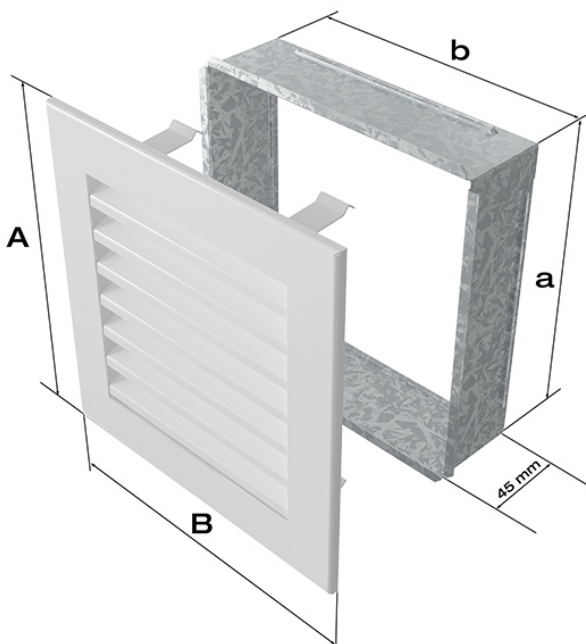

#### Kratka kominkowa

##### 17x37 grafitowa FRESH

Kratka kominkowa to zakończenie kanału ciepłego powietrza rozprowadzanego w sposób grawitacyjny lub mechaniczny z kominka. Jest ona montowana w ścianie lub w czopuchu obudowy kominkowej.

Kratki malowane są metodą proszkową, która charakteryzuje się trwałością koloru oraz odpornością termiczną. Dodatkowo farba zabezpiecza kratki przed uszkodzeniami mechanicznymi. Każda z kratek wyposażona jest w kieszeń, wykonaną z blachy ocynkowanej.

**Seria FRESH** charakteryzuje się lamelami maskującymi, zamiast tradycyjnej siatki.

Model:			
17x17	152x152	170x170	103
17x30	152x275	170x300	215
17x37	152x351	170x370	275
17x49	152x456	170x480	369
17x70	152x676	170x700	558