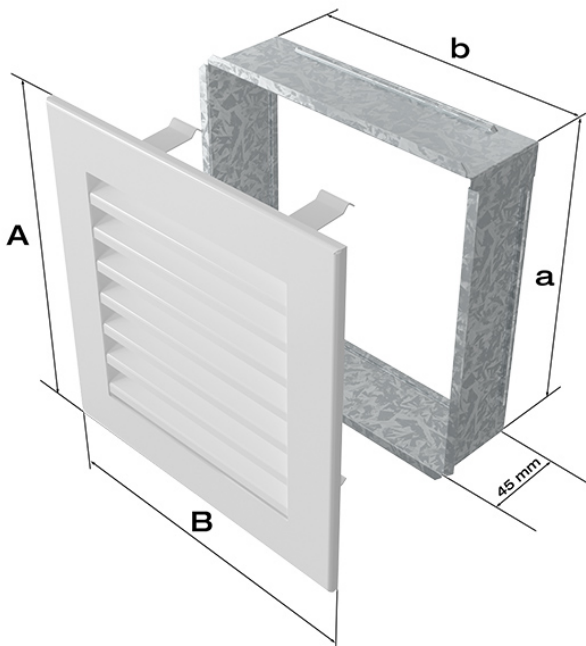

Kratka grafitowa 17x37 FRESH

Cena	108,00 zł
Dostępność	Dostępny
Czas wysyłki	24 godziny
Kod producenta	37G/FRESH
Kod EAN	5901350056639

Opis produktu

Kratka kominkowa

17x37 grafitowa FRESH

Kratka kominkowa to zakończenie kanału ciepłego powietrza rozprowadzanego w sposób grawitacyjny lub mechaniczny z kominka. Jest ona montowana w ścianie lub w czopuchu obudowy kominkowej.

Kratki malowane są metodą proszkową, która charakteryzuje się trwałością koloru oraz odpornością termiczną. Dodatkowo farba zabezpiecza kratki przed uszkodzeniami mechanicznymi. Każda z kratek wyposażona jest w kieszeń, wykonaną z blachy ocynkowanej.

Seria FRESH charakteryzuje się lamelami maskującymi, zamiast tradycyjnej siatki.

Model:			
17x17	152x152	170x170	103
17x30	152x275	170x300	215
17x37	152x351	170x370	275
17x49	152x456	170x480	369
17x70	152x676	170x700	558