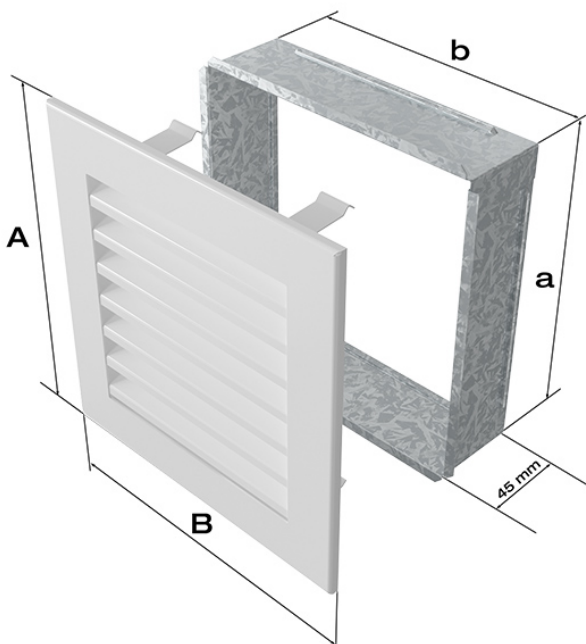

Kratka grafitowa 17x37 FRESH

Cena	108,00 zł
Dostępność	Dostępny
Czas wysyłki	24 godziny
Kod producenta	37G/FRESH
Kod EAN	5901350056639

Opis produktu

Kratka kominkowa

17x37 grafitowa FRESH

Kratka kominkowa to zakończenie kanału ciepłego powietrza rozprowadzanego w sposób grawitacyjny lub mechaniczny z kominka. Jest ona montowana w ścianie lub w czopuchu obudowy kominkowej.

Kratki malowane są metodą proszkową, która charakteryzuje się trwałością koloru oraz odpornością termiczną. Dodatkowo farba zabezpiecza kratki przed uszkodzeniami mechanicznymi. Każda z krtek wyposażona jest w kieszeń, wykonaną z blachy ocynkowanej.

Seria FRESH charakteryzuje się lamelami maskującymi, zamiast tradycyjnej siatki.

Model:			
17x17	152x152	170x170	103
17x30	152x275	170x300	215
17x37	152x351	170x370	275
17x49	152x456	170x480	369
17x70	152x676	170x700	558