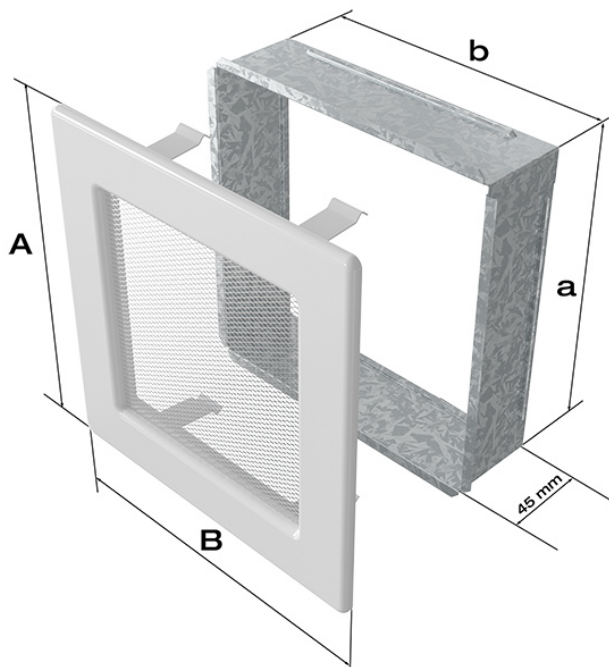

Model:				
11x11	86x86	106x106	-	36
11x17	86x152	106x170	-	75
11x24	86x217	107x236	-	117
11x32	86x287	106x307	-	156
11x42	86x397	107x417	-	222
17x17	152x152	170x170	170x170	144
17x30	152x275	170x301	170x301	300
17x37	152x351	170x370	170x370	384
17x49	152x456	170x481	170x481	516
22x22	200x200	220x220	220x220	289
22x30	200x275	220x300	220x300	425
22x37	200x351	220x370	220x370	544
22x45	200x426	220x450	220x450	680