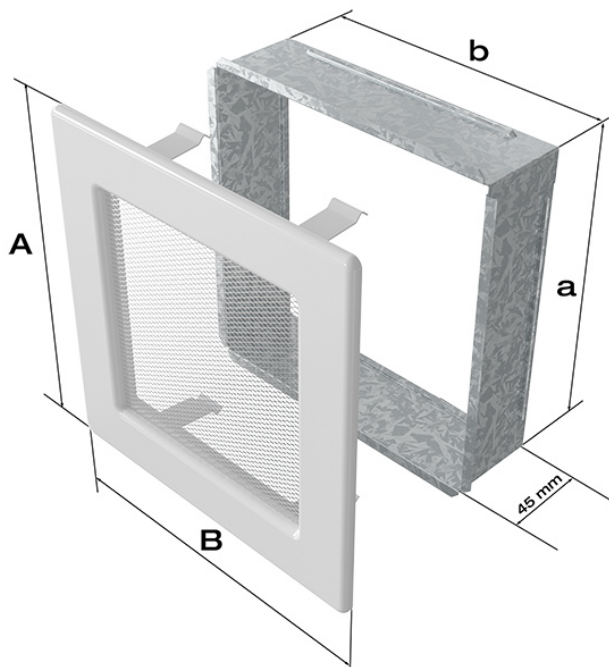

Kratka grafitowa 17x37

Cena	82,00 zł
Dostępność	Dostępny
Czas wysyłki	24 godziny
Kod producenta	37G
Kod EAN	5901350001141

Opis produktu

Kratka kominkowa

17x37 grafitowa

Kratka kominkowa to zakończenie kanału ciepłego powietrza rozprowadzanego w sposób grawitacyjny lub mechaniczny z kominka. Jest ona montowana w ścianie lub w czopuchu obudowy kominkowej.

Kratki malowane są metodą proszkową, która charakteryzuje się trwałością koloru oraz odpornością termiczną. Dodatkowo farba zabezpiecza kratki przed uszkodzeniami mechanicznymi. Każda z kratek wyposażona jest w kieszeń, wykonaną z blachy ocynkowanej.

Model:				
11x11	86x86	106x106	-	36
11x17	86x152	106x170	-	75
11x24	86x217	107x236	-	117
11x32	86x287	106x307	-	156
11x42	86x397	107x417	-	222
17x17	152x152	170x170	170x170	144
17x30	152x275	170x301	170x301	300
17x37	152x351	170x370	170x370	384
17x49	152x456	170x481	170x481	516
22x22	200x200	220x220	220x220	289
22x30	200x275	220x300	220x300	425
22x37	200x351	220x370	220x370	544
22x45	200x426	220x450	220x450	680