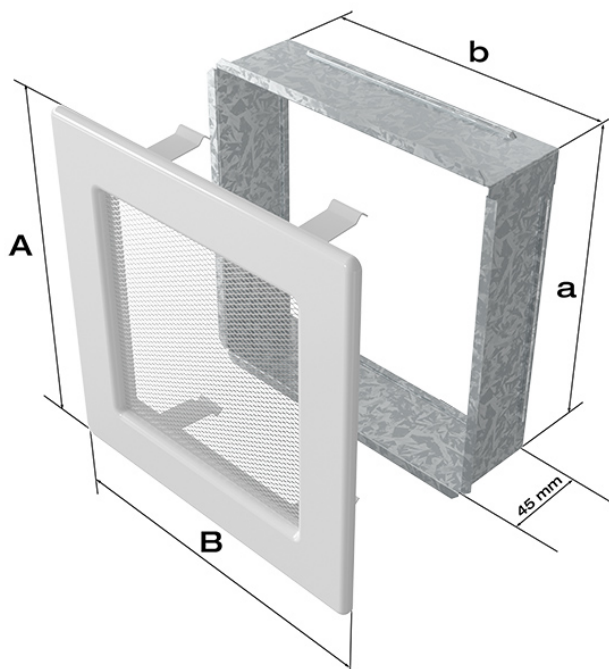

Kratka grafitowa 17x37 z żaluzją

Cena	133,00 zł
Dostępność	Dostępny
Czas wysyłki	24 godziny
Kod producenta	37GX
Kod EAN	5901350001790

Opis produktu

Kratka kominkowa

17x37 grafitowa z żaluzją

Kratka kominkowa to zakończenie kanału ciepłego powietrza rozprowadzanego w sposób grawitacyjny lub mechaniczny z kominka. Jest ona montowana w ścianie lub w czopuchu obudowy kominkowej. Posiada **regulowaną żaluzję**, która umożliwia dozowanie ciepła wydobywającego się poprzez kratkę.

Kratki malowane są metodą proszkową, która charakteryzuje się trwałością koloru oraz odpornością termiczną. Dodatkowo farba zabezpiecza kratki przed uszkodzeniami mechanicznymi. Każda z kratek wyposażona jest w kieszeń, wykonaną z blachy ocynkowanej.

Model:				
11x11	86x86	106x106	-	36
11x17	86x152	106x170	-	75
11x24	86x217	107x236	-	117
11x32	86x287	106x307	-	156
11x42	86x397	107x417	-	222
17x17	152x152	170x170	170x170	144
17x30	152x275	170x301	170x301	300
17x37	152x351	170x370	170x370	384
17x49	152x456	170x481	170x481	516
22x22	200x200	220x220	220x220	289
22x30	200x275	220x300	220x300	425
22x37	200x351	220x370	220x370	544
22x45	200x426	220x450	220x450	680