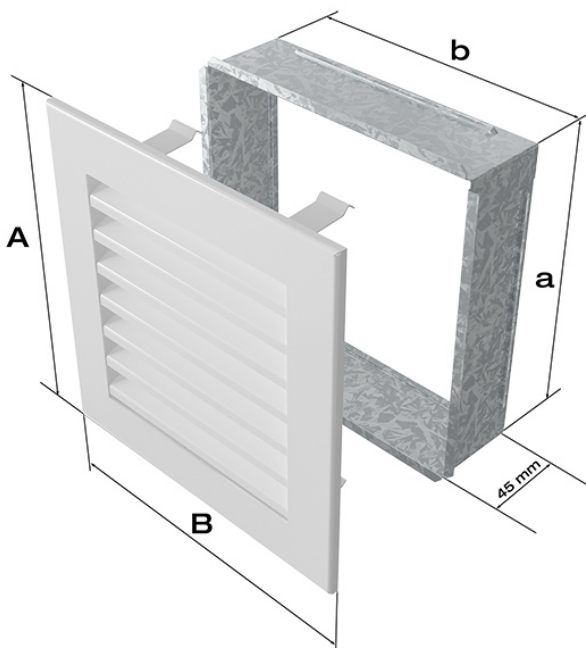

Kratka grafitowa 17x49 FRESH

Cena	130,00 zł
Dostępność	Dostępny
Czas wysyłki	24 godziny
Kod producenta	49G/FRESH
Kod EAN	5901350056653

Opis produktu

Kratka kominkowa

17x49 grafitowa FRESH

Kratka kominkowa to zakończenie kanału ciepłego powietrza rozprowadzanego w sposób grawitacyjny lub mechaniczny z kominka. Jest ona montowana w ścianie lub w czopuchu obudowy kominkowej.

Kratki malowane są metodą proszkową, która charakteryzuje się trwałością koloru oraz odpornością termiczną. Dodatkowo farba zabezpiecza kratki przed uszkodzeniami mechanicznymi. Każda z kratek wyposażona jest w kieszeń, wykonaną z blachy ocynkowanej.

Seria FRESH charakteryzuje się lamelami maskującymi, zamiast tradycyjnej siatki.

Model:			
17x17	152x152	170x170	103
17x30	152x275	170x300	215
17x37	152x351	170x370	275
17x49	152x456	170x480	369
17x70	152x676	170x700	558