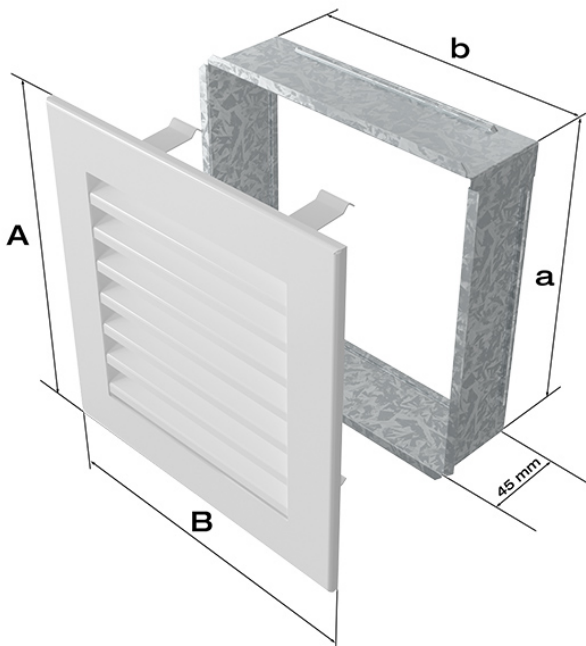

Kratka grafitowa 17x49 FRESH

Cena	130,00 zł
Dostępność	Dostępny
Czas wysyłki	24 godziny
Kod producenta	49G/FRESH
Kod EAN	5901350056653

Opis produktu

Kratka kominkowa

17x49 grafitowa FRESH

Kratka kominkowa to zakończenie kanału ciepłego powietrza rozprowadzanego w sposób grawitacyjny lub mechaniczny z kominka. Jest ona montowana w ścianie lub w czopuchu obudowy kominkowej.

Kratki malowane są metodą proszkową, która charakteryzuje się trwałością koloru oraz odpornością termiczną. Dodatkowo farba zabezpiecza kratki przed uszkodzeniami mechanicznymi. Każda z krtek wyposażona jest w kieszeń, wykonaną z blachy ocynkowanej.

Seria FRESH charakteryzuje się lamelami maskującymi, zamiast tradycyjnej siatki.

Model:			
17x17	152x152	170x170	103
17x30	152x275	170x300	215
17x37	152x351	170x370	275
17x49	152x456	170x480	369
17x70	152x676	170x700	558