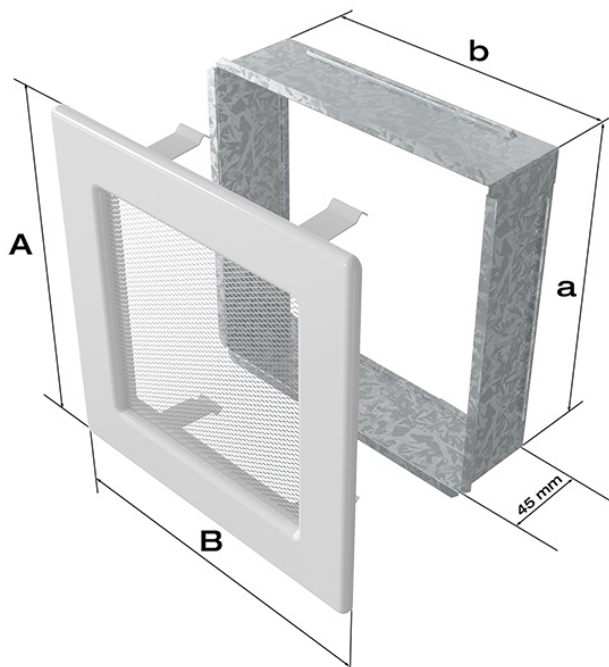

Kratka grafitowa 17x49

Cena	96,00 zł
Dostępność	Dostępny
Czas wysyłki	24 godziny
Kod producenta	49G
Kod EAN	5901350001202

Opis produktu

Kratka kominkowa

17x49 grafitowa

Kratka kominkowa to zakończenie kanału ciepłego powietrza rozprowadzanego w sposób grawitacyjny lub mechaniczny z kominka. Jest ona montowana w ścianie lub w czopuchu obudowy kominkowej.

Kratki malowane są metodą proszkową, która charakteryzuje się trwałością koloru oraz odpornością termiczną. Dodatkowo farba zabezpiecza kratki przed uszkodzeniami mechanicznymi. Każda z krutek wyposażona jest w kieszeń, wykonaną z blachy ocynkowanej.

Model:				
11x11	86x86	106x106	-	36
11x17	86x152	106x170	-	75
11x24	86x217	107x236	-	117
11x32	86x287	106x307	-	156
11x42	86x397	107x417	-	222
17x17	152x152	170x170	170x170	144
17x30	152x275	170x301	170x301	300
17x37	152x351	170x370	170x370	384
17x49	152x456	170x481	170x481	516
22x22	200x200	220x220	220x220	289
22x30	200x275	220x300	220x300	425
22x37	200x351	220x370	220x370	544
22x45	200x426	220x450	220x450	680