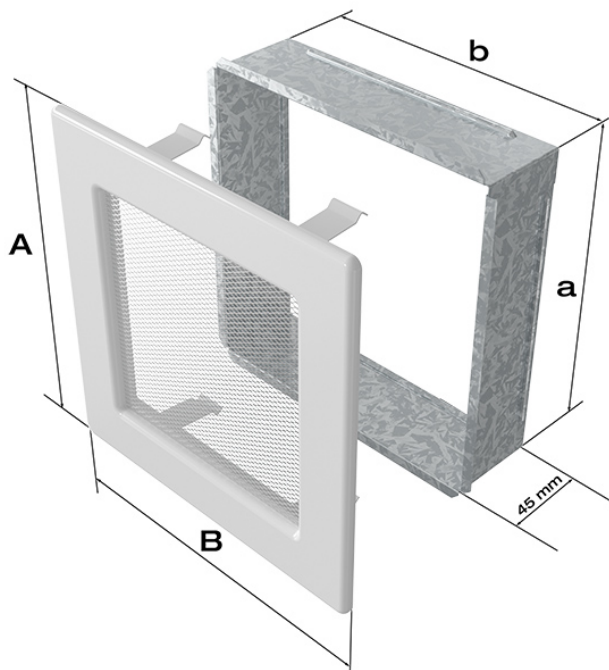

##### 17x49 grafitowa

Kratka kominkowa to zakończenie kanału ciepłego powietrza rozprowadzanego w sposób grawitacyjny lub mechaniczny z kominka. Jest ona montowana w ścianie lub w czopuchu obudowy kominkowej.

Kratki malowane są metodą proszkową, która charakteryzuje się trwałością koloru oraz odpornością termiczną. Dodatkowo farba zabezpiecza kratki przed uszkodzeniami mechanicznymi. Każda z krutek wyposażona jest w kieszeń, wykonaną z blachy ocynkowanej.

Model:				
11x11	86x86	106x106	-	36
11x17	86x152	106x170	-	75
11x24	86x217	107x236	-	117
11x32	86x287	106x307	-	156
11x42	86x397	107x417	-	222
17x17	152x152	170x170	170x170	144
17x30	152x275	170x301	170x301	300
17x37	152x351	170x370	170x370	384
17x49	152x456	170x481	170x481	516
22x22	200x200	220x220	220x220	289
22x30	200x275	220x300	220x300	425
22x37	200x351	220x370	220x370	544
22x45	200x426	220x450	220x450	680